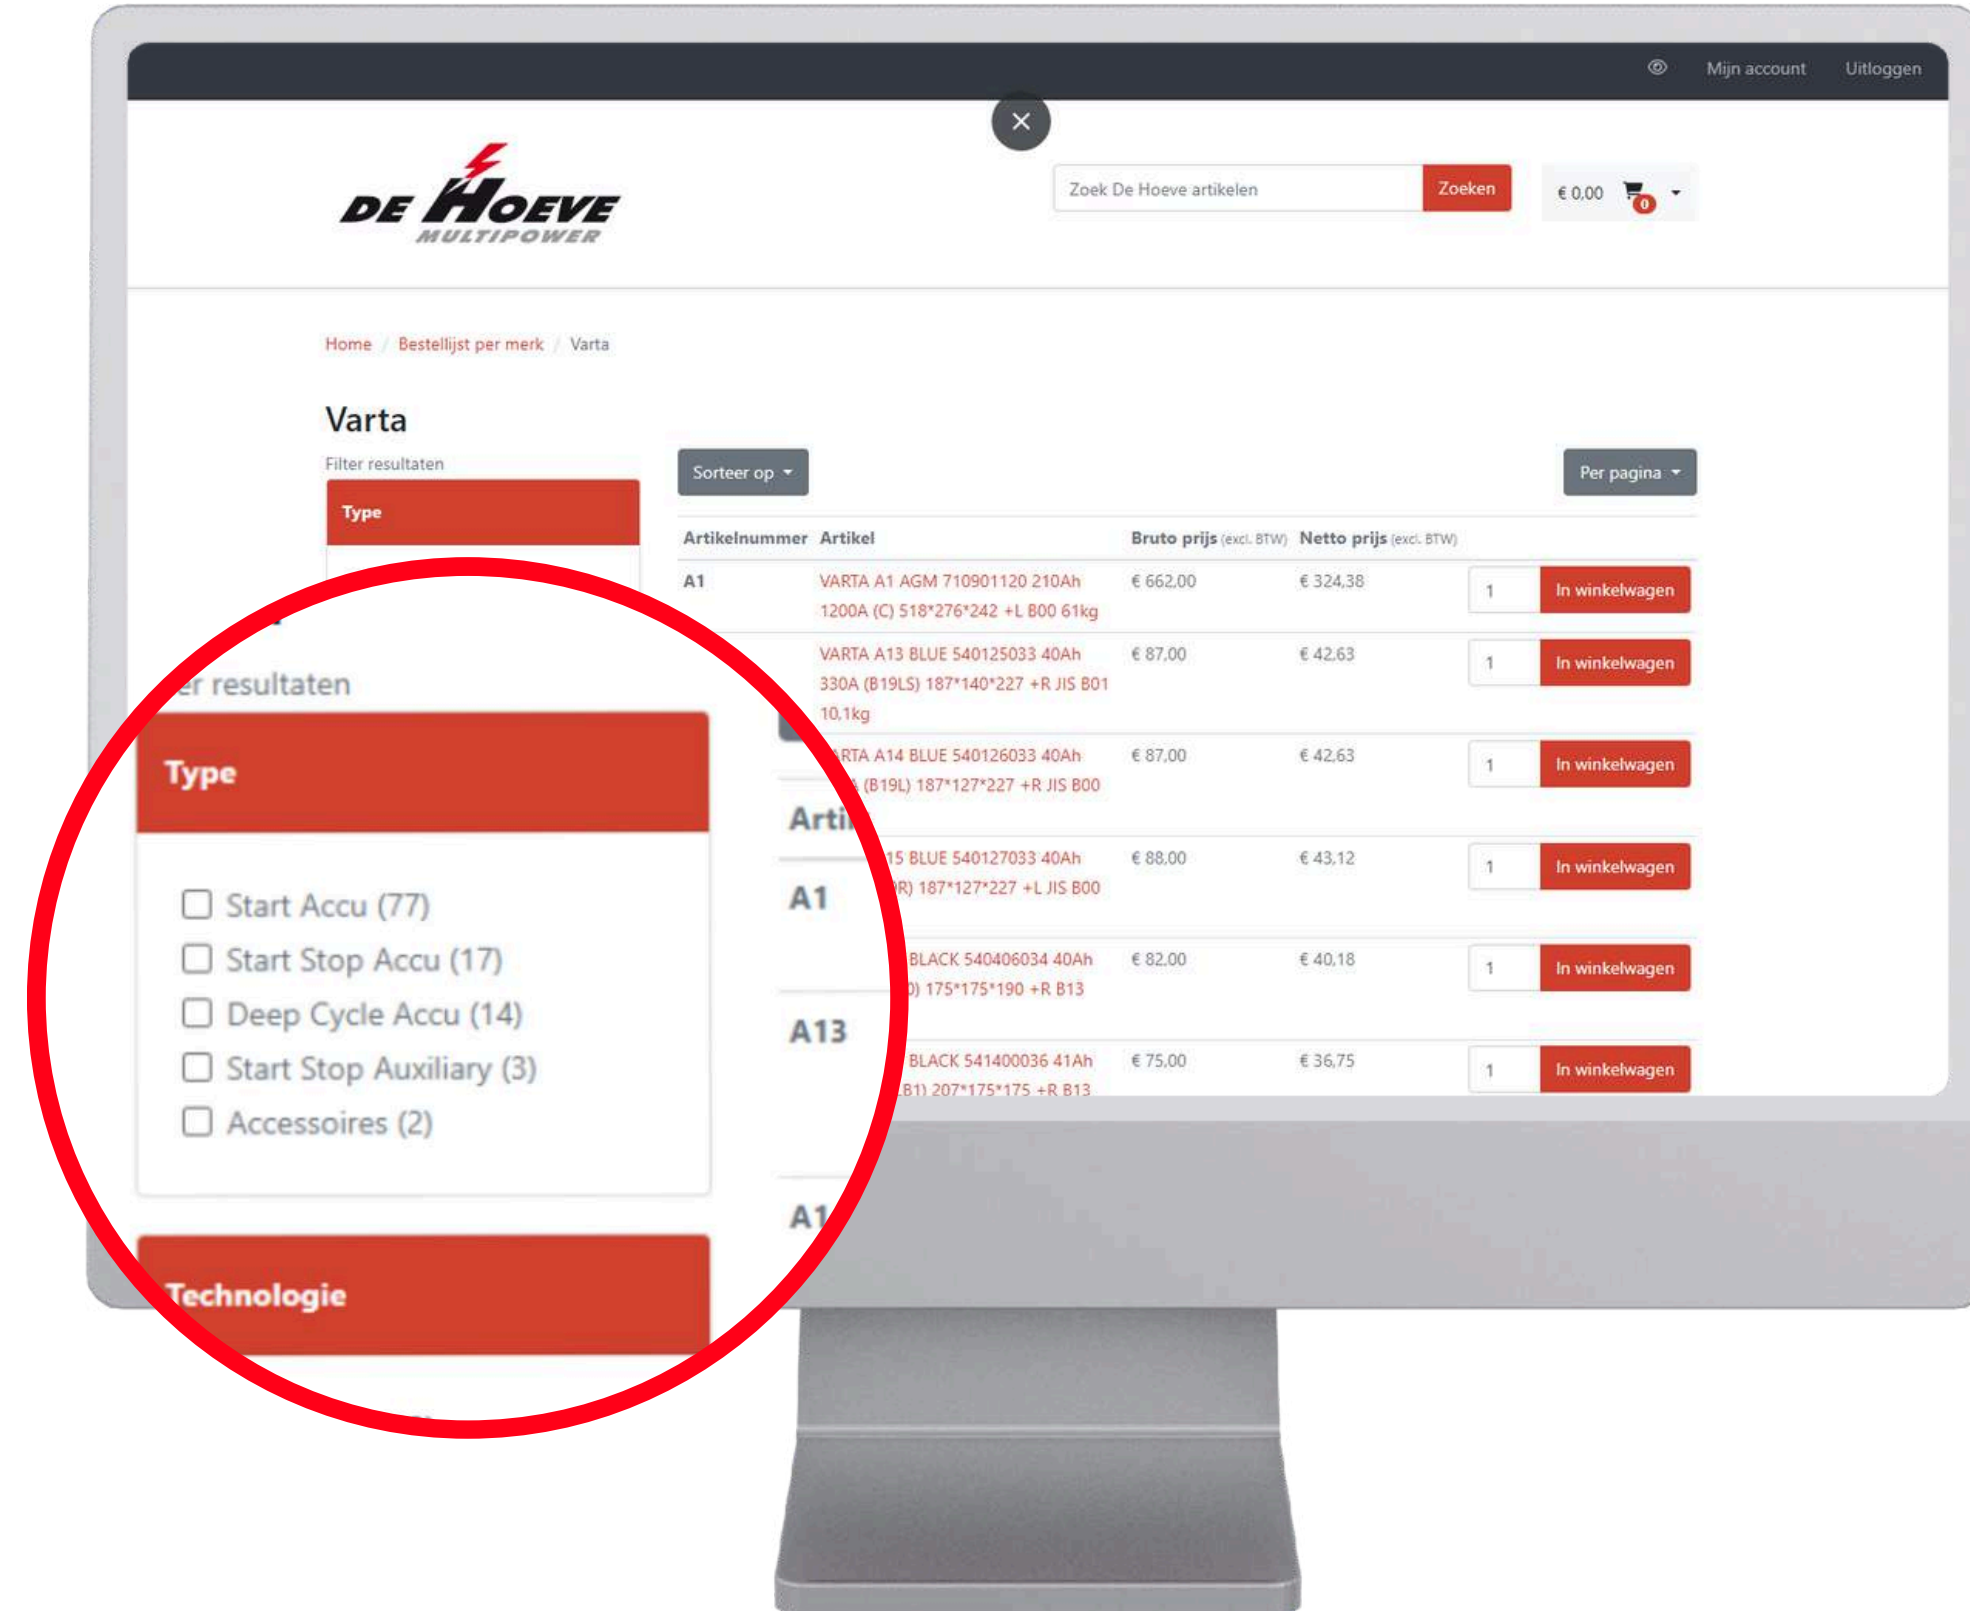

Inloggen

- Inloggen rechtsboven op <https://optimabatteries.nl/>

Inloggen

- Inloggen rechtsboven op <https://optimabatteries.nl/>
- Kiezen Nederland of België/Luxemburg

Inloggen

- Inloggen rechtsboven op <https://optimabatteries.nl/>
- Kiezen Nederland of België/Luxemburg
- Gebruikersnaam (e-mail voor portaal) en wachtwoord invullen
- Knop inloggen

Bestellijst per merk

- Naar bestellijst per merk

Bestellijst per merk

- Naar bestellijst per merk
- Kies merk

Bestellijst per merk

- Naar bestellijst per merk
- Kies merk
- Maak selectie (bijvoorbeeld per filter)

Zoeken op kenteken of VIN

- AUTOMOTIVE

Zoeken op kenteken of VIN

- AUTOMOTIVE
- Voer kenteken in/ of kijk bij opgeslagen kentekens (zonder streepjes)
- Klik op zoeken

Zoeken per segment

- Automotive
- Voer kenteken in/ of kijk bij opgeslagen kentekens (zonder streepjes)
- Klik op zoeken
- Filter nog verder of selecteer gewenst product