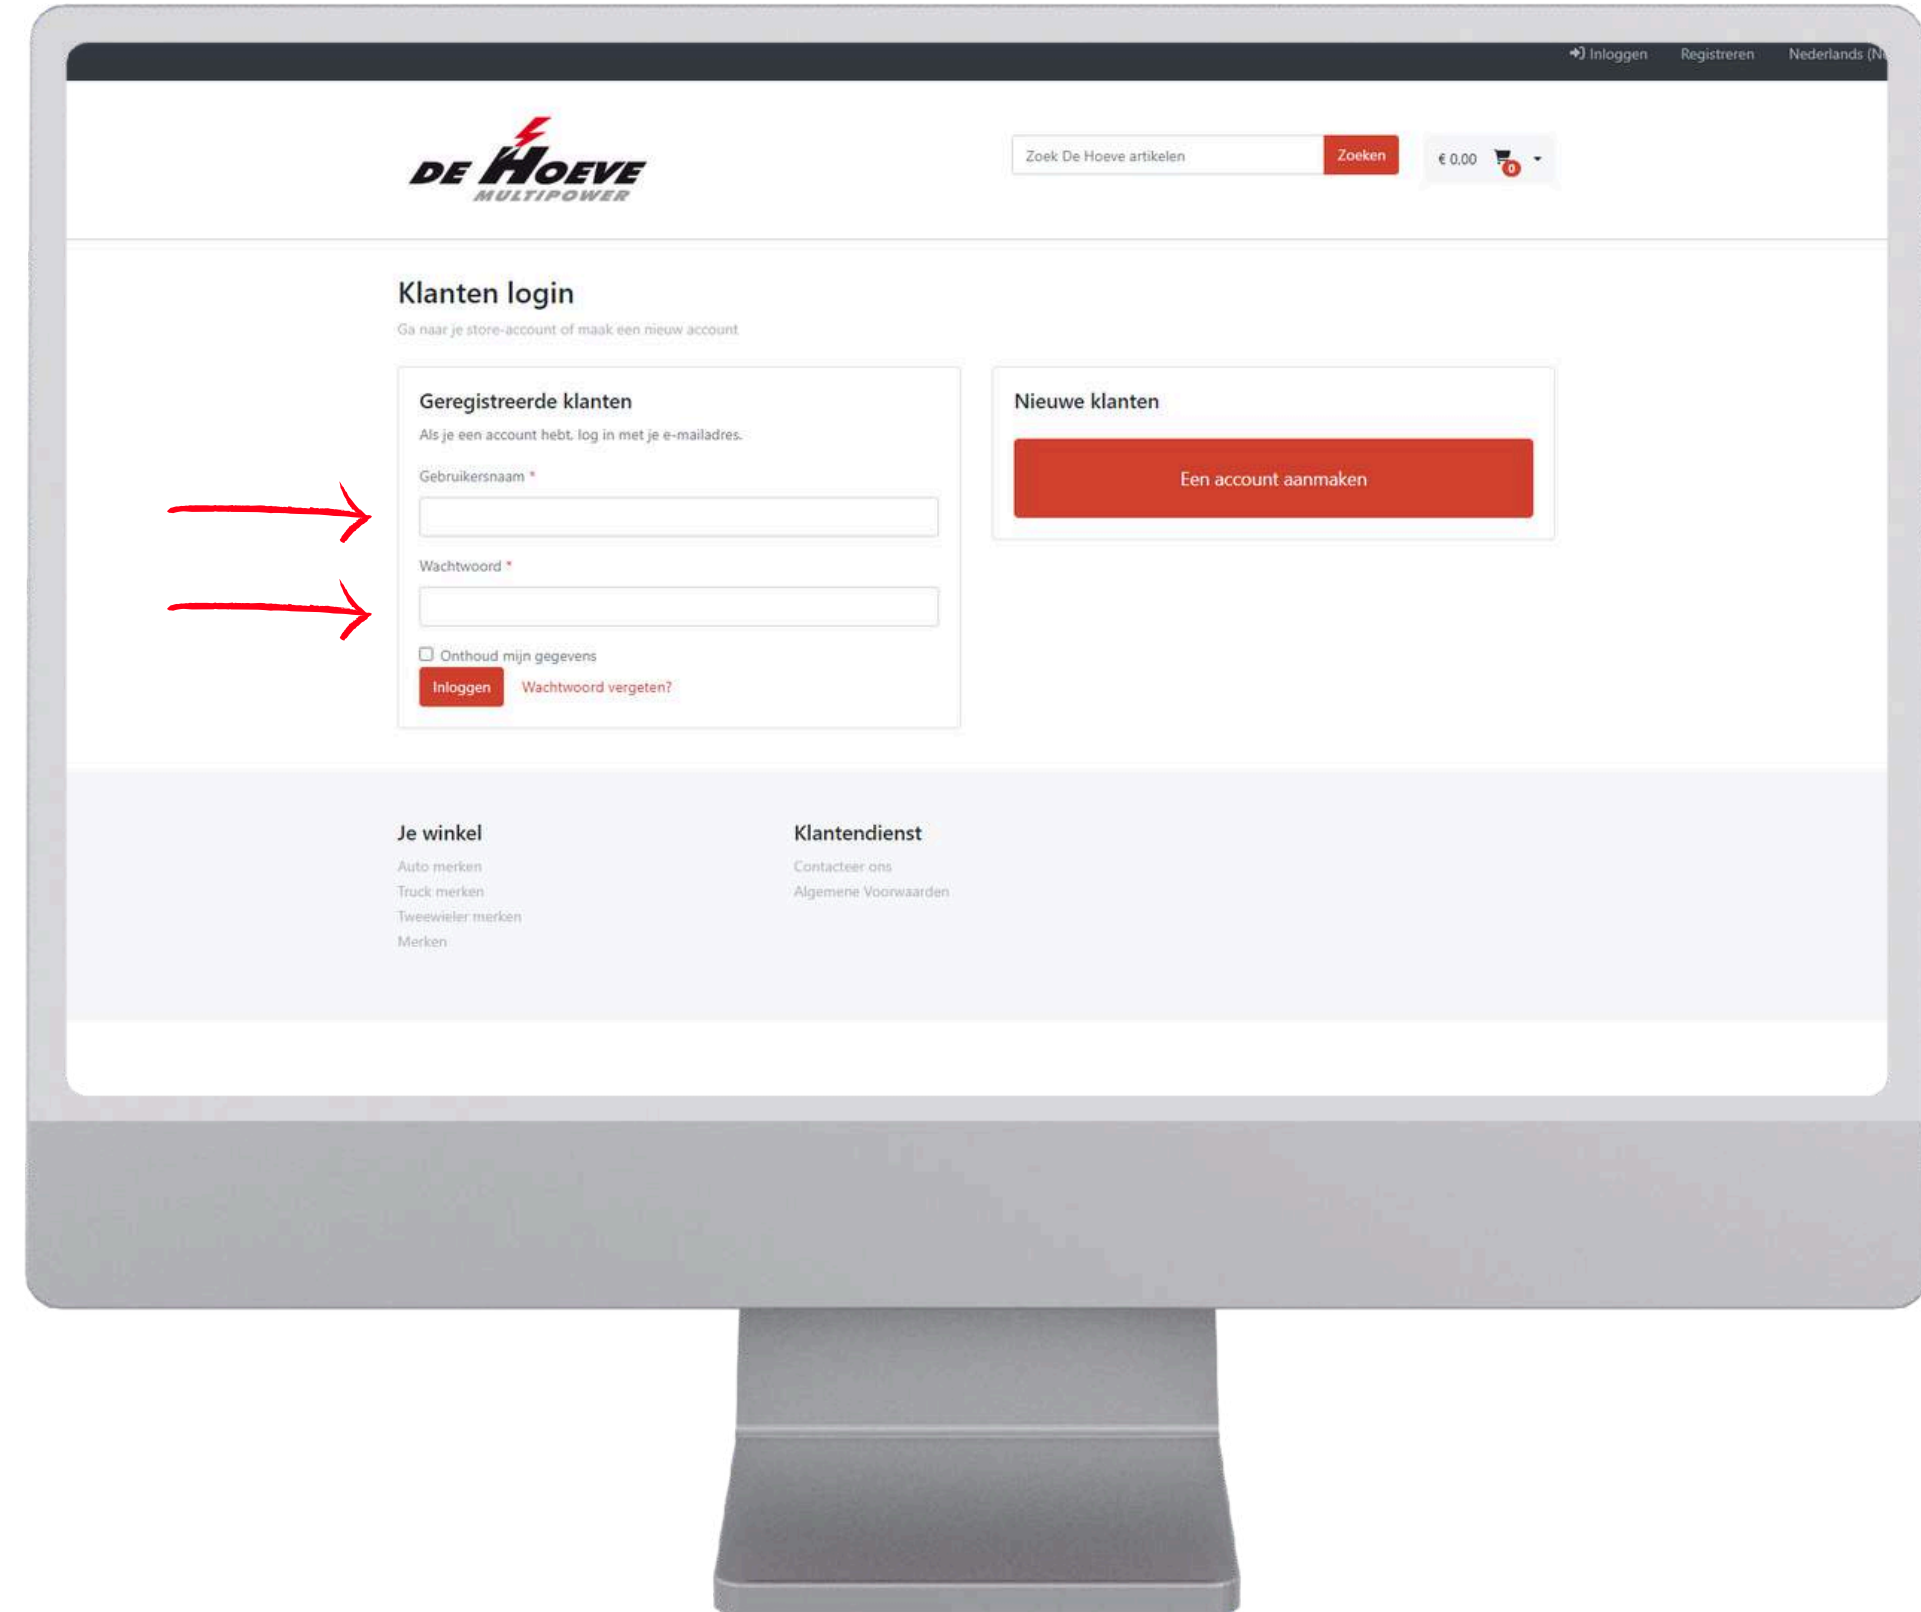

Inloggen

- Inloggen rechtsboven op <https://optimabatteries.nl/>

Inloggen

- Inloggen rechtsboven op <https://optimabatteries.nl/>
- Kiezen Nederland of België/Luxemburg

Inloggen

- Inloggen rechtsboven op <https://optimabatteries.nl/>
- Kiezen Nederland of België/Luxemburg
- Gebruikersnaam (e-mail voor portaal) en wachtwoord invullen
- Knop inloggen