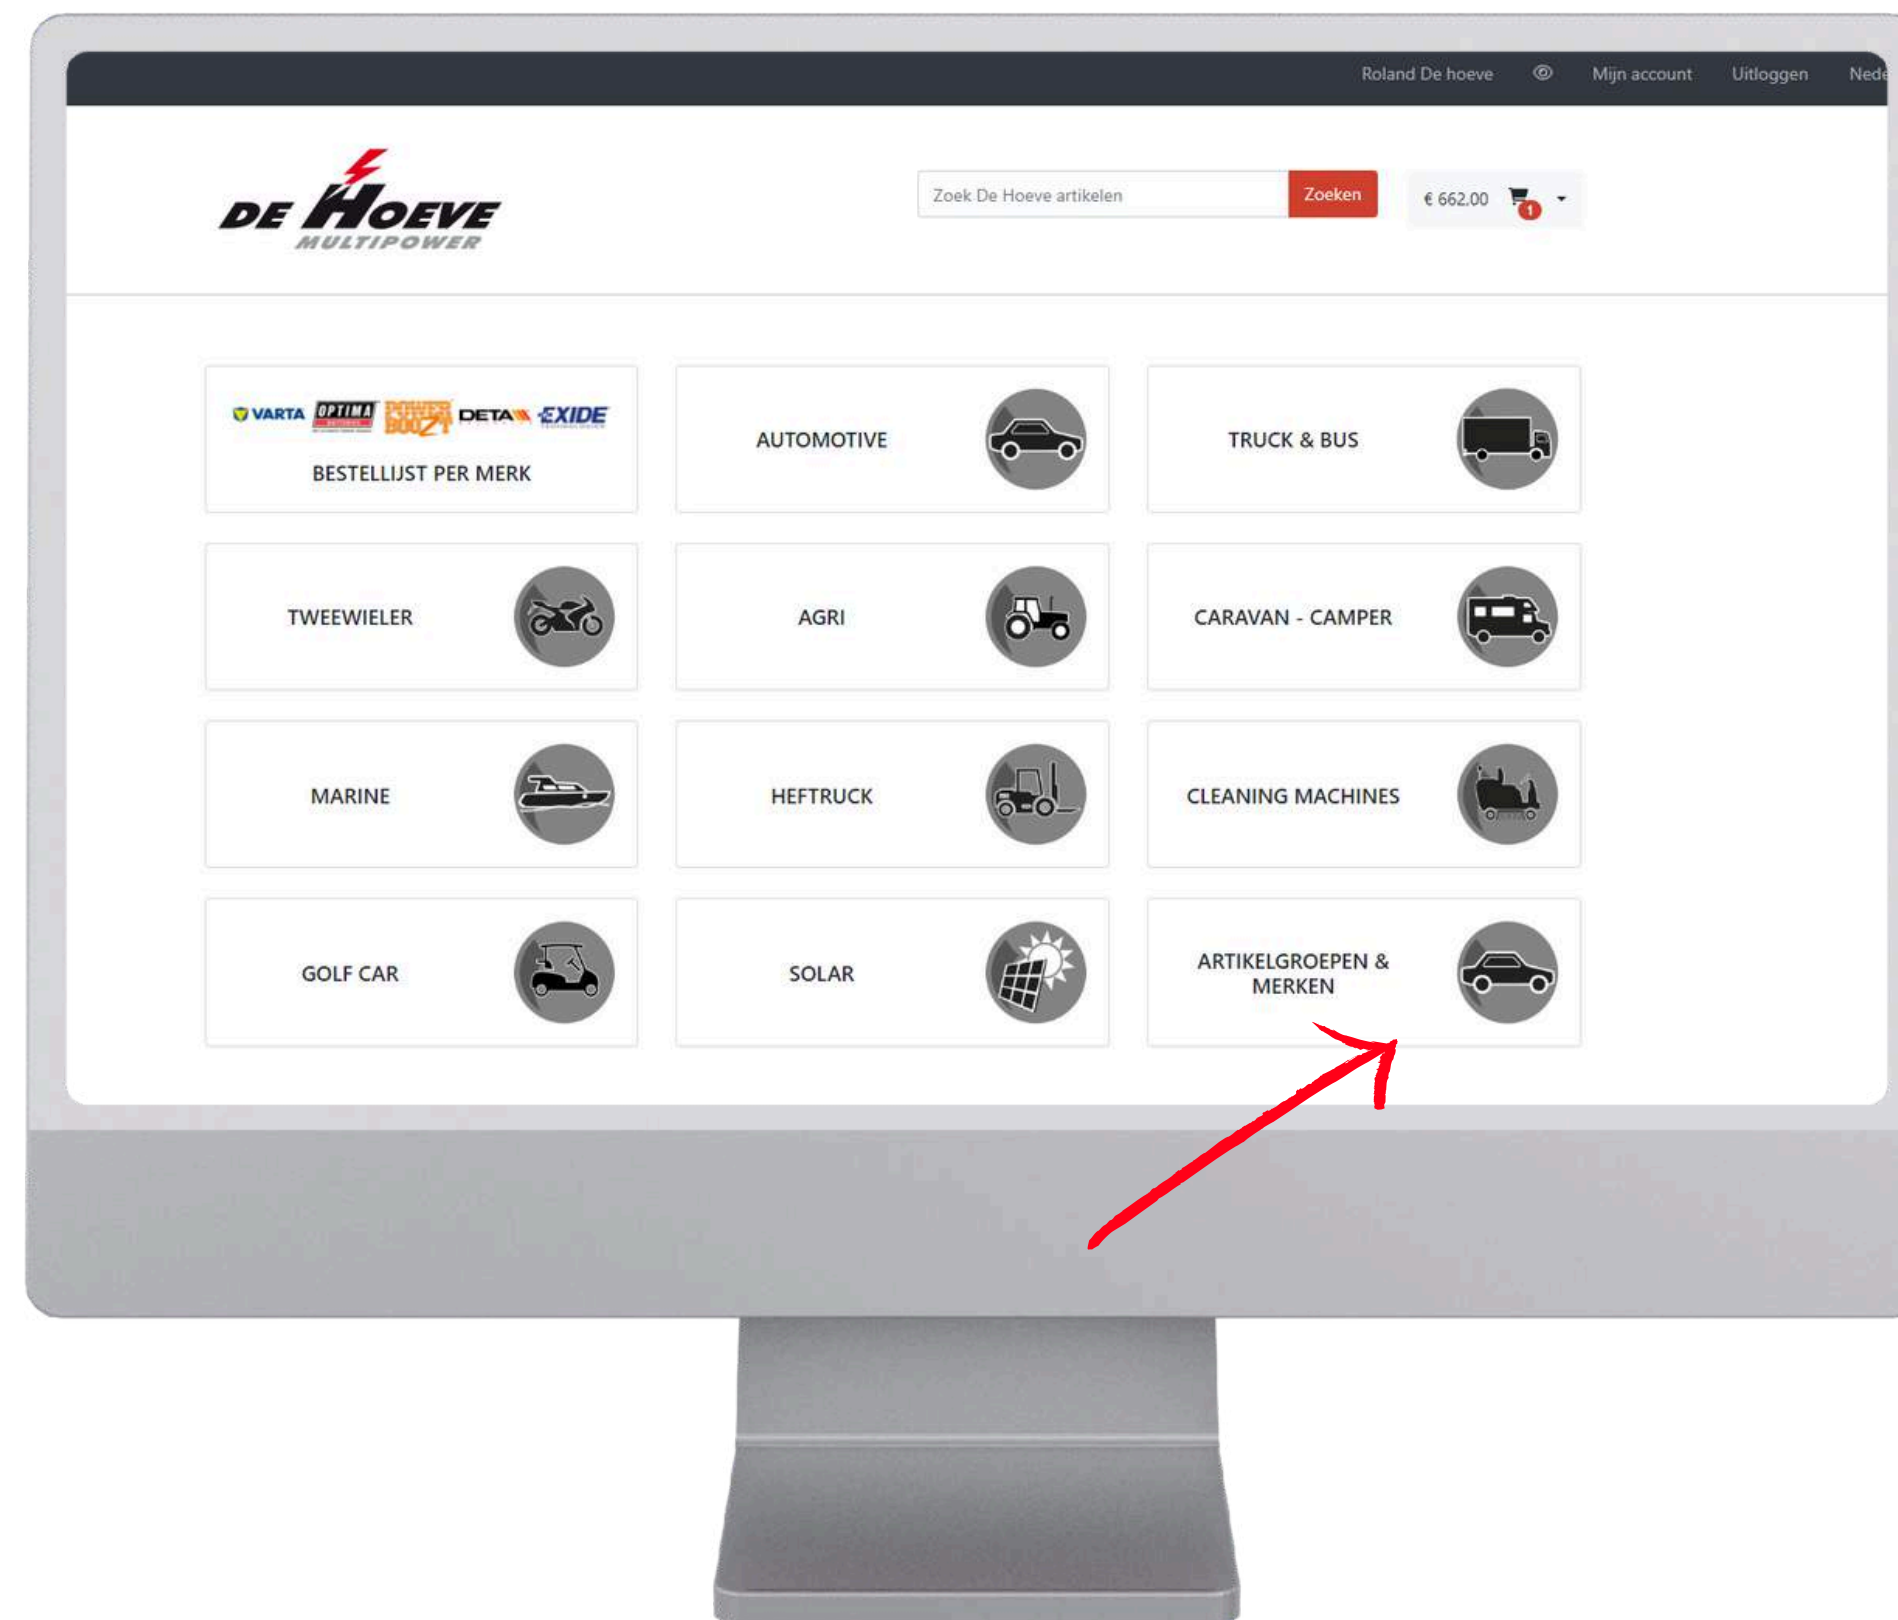

Zoeken per segment

Voor CARAVAN-CAMPER, MARINE, HEFTRUCK, CLEANING MACHINES, GOLF CAR EN SOLAR

- Filter bv op merk
- Meerdere filters mogelijk

Zoeken per artikelgroepen en merken

- Klik op artikelgroepen en merken