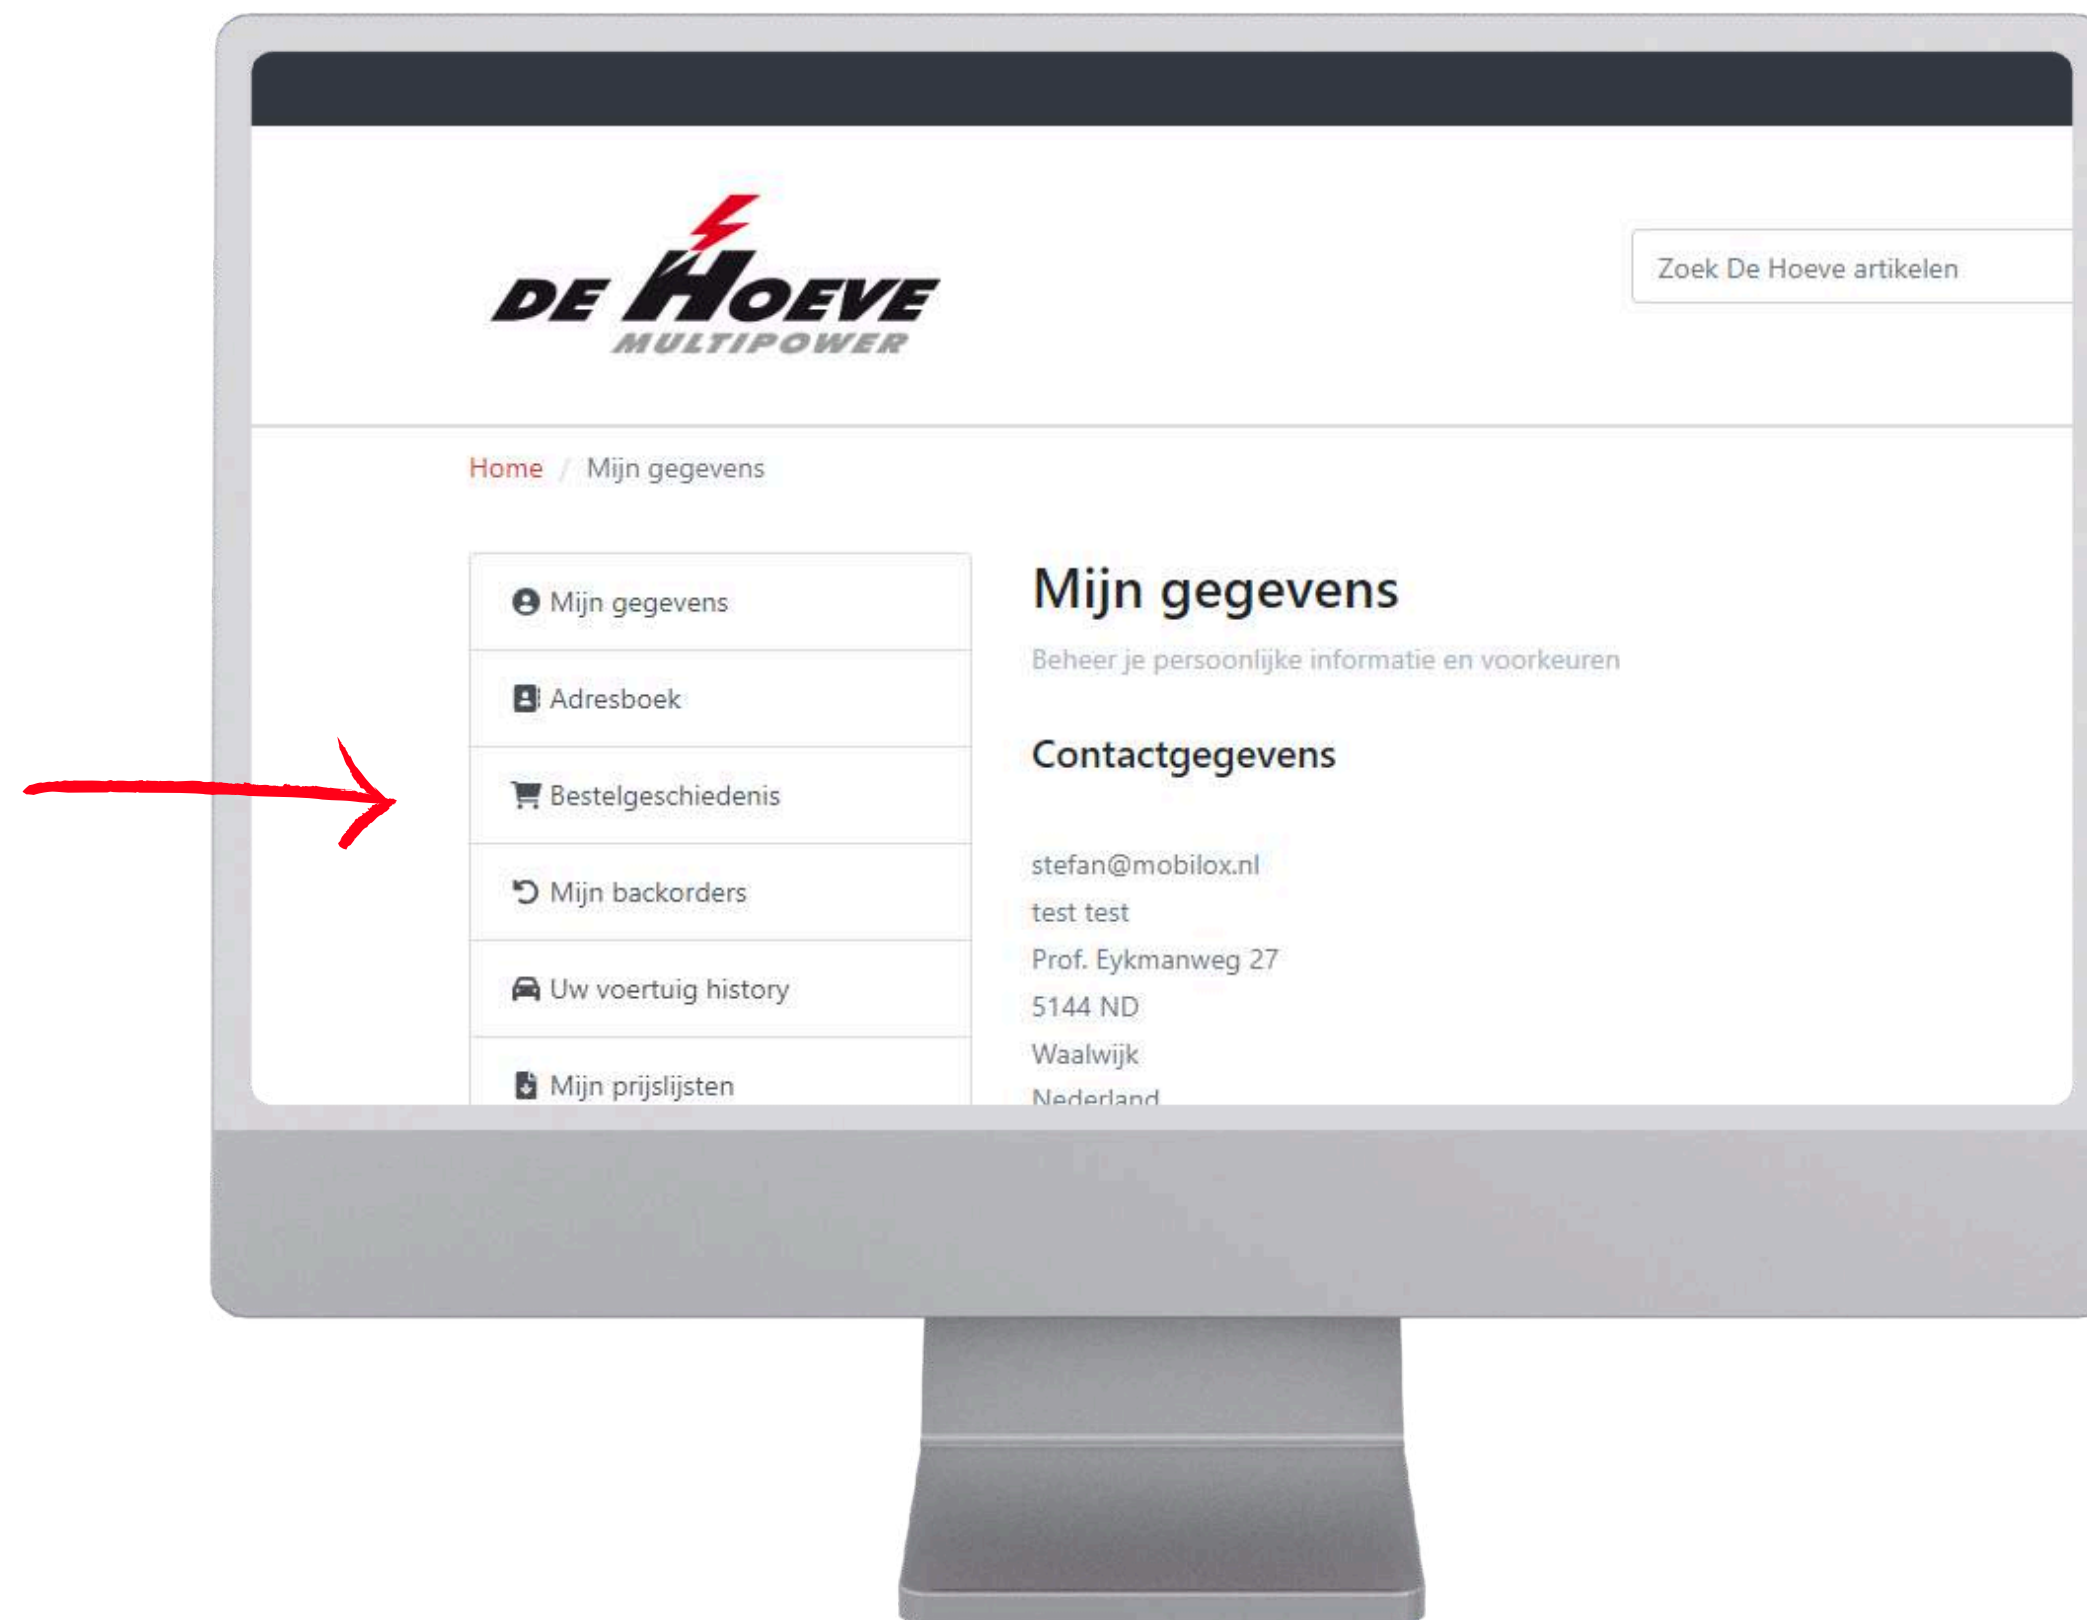

Factuur bekijken

- Naar mijn account
- Naar bestelgeschiedenis