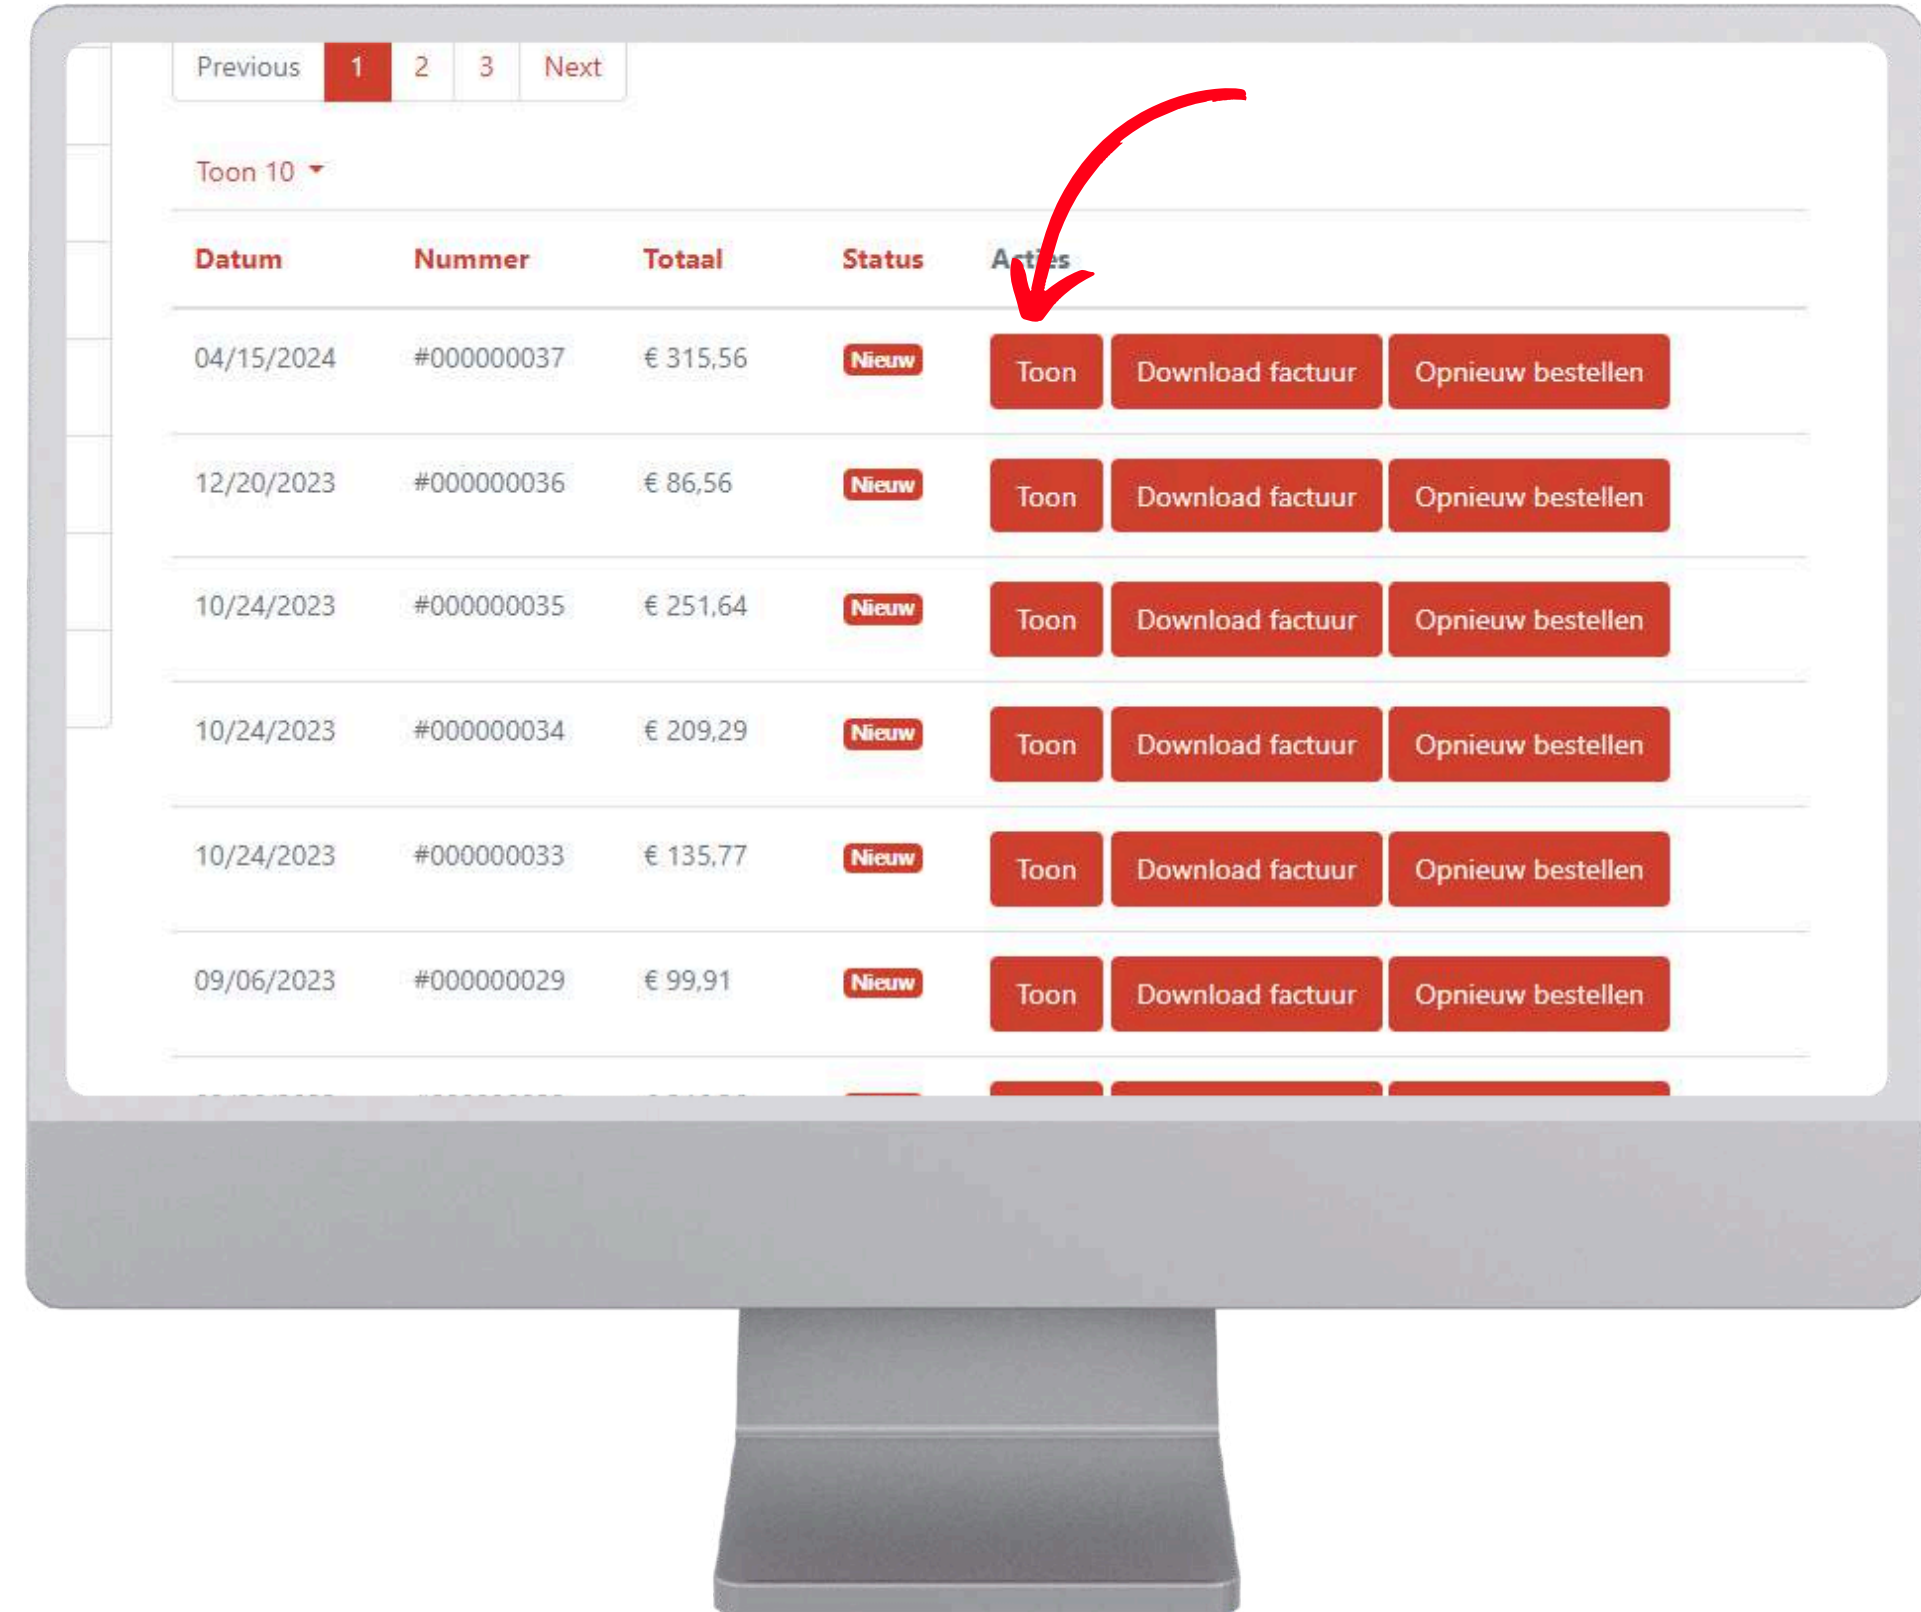

Backorder bekijken

- Naar mijn account
- Naar mijn backorders

Opnieuw bestellen

- Naar mijn account

Opnieuw bestellen

- Naar mijn account
- Naar bestelgeschiedenis

Opnieuw bestellen

- Naar mijn account
- Naar bestelgeschiedenis
- Selecteer bij order opnieuw bestellen

Opnieuw bestellen

- Naar mijn account
- Naar bestelgeschiedenis
- Selecteer bij order opnieuw bestellen
- Succes balk
- Prijs is geactualiseerd
- Let op de aantallen !!!

Opnieuw bestellen

- Naar mijn account
- Naar bestelgeschiedenis
- Selecteer bij order opnieuw bestellen
- Succes balk
- Prijs is geactualiseerd
- Let op de aantallen
- Verder winkelen via de Hoeve logo

Opnieuw bestellen 2

- Naar mijn account
- Naar bestelgeschiedenis
- Selecteer toon

Opnieuw bestellen 2

- Naar mijn account
- Naar bestelgeschiedenis
- Selecteer toon
- Onder factuur staat opnieuw bestellen