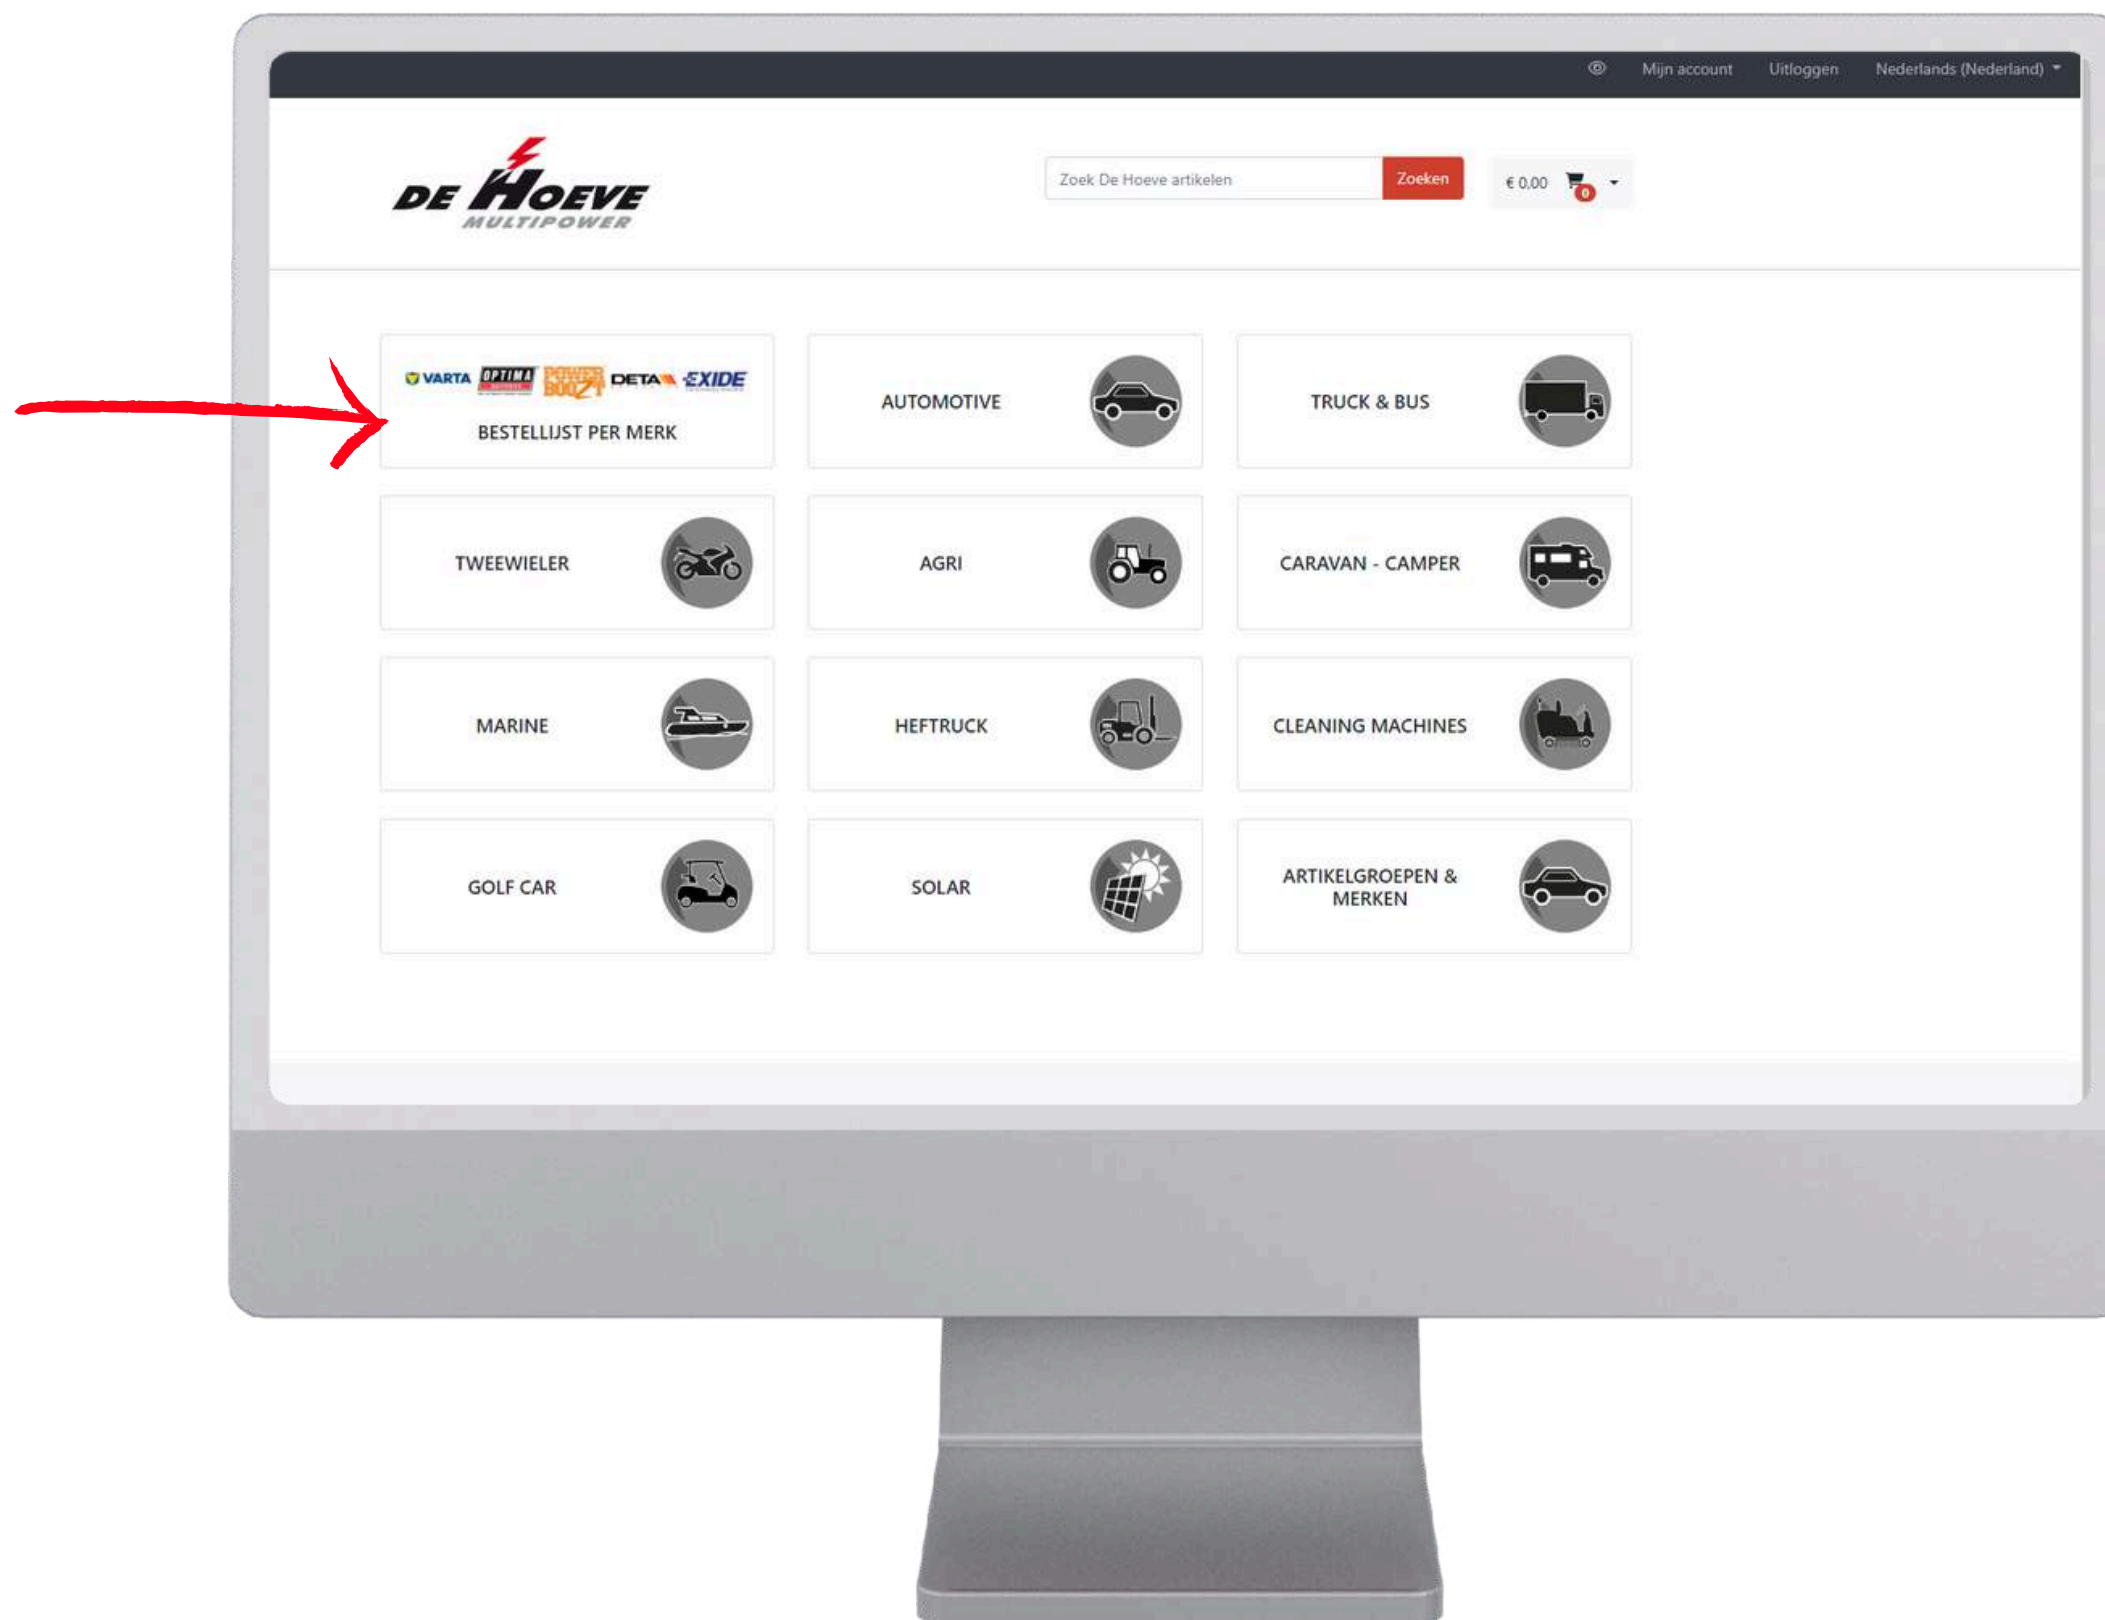

Bestellijst per merk

- Naar bestellijst per merk