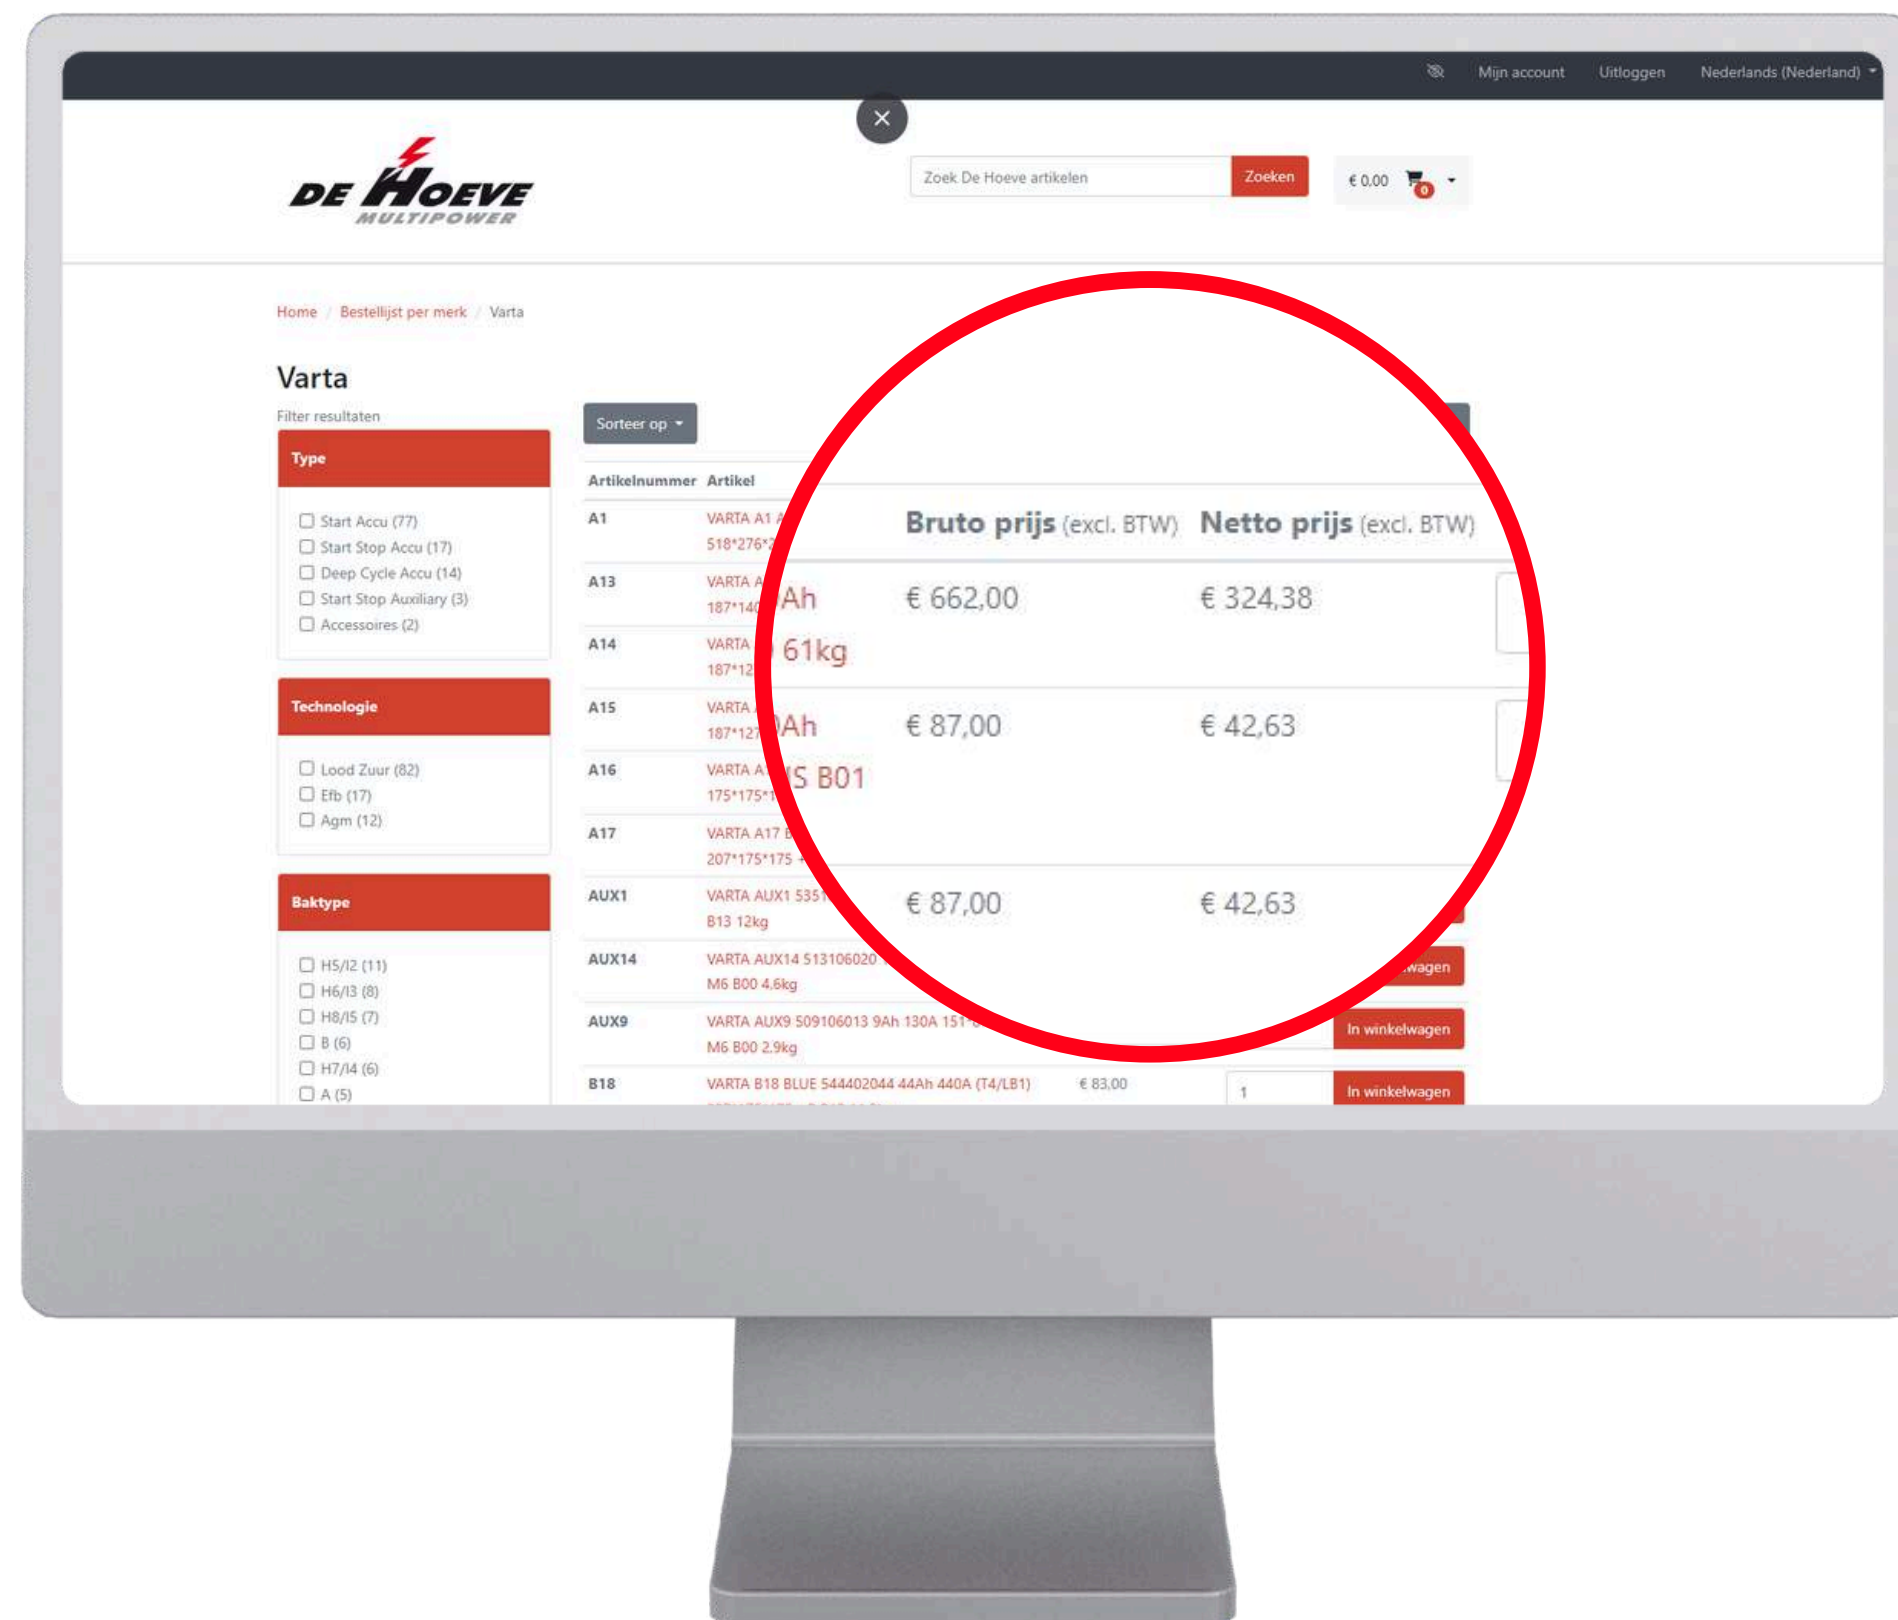

Bruto/netto prijzen

- Standaard staan Bruto/netto zichtbaar
- Oogje open is zichtbaar

Bruto/netto prijzen

- Standaard staan Bruto/netto zichtbaar
- Oogje open is bruto en netto zichtbaar
- Oogje dicht is alleen bruto voor als uw klant meekijkt