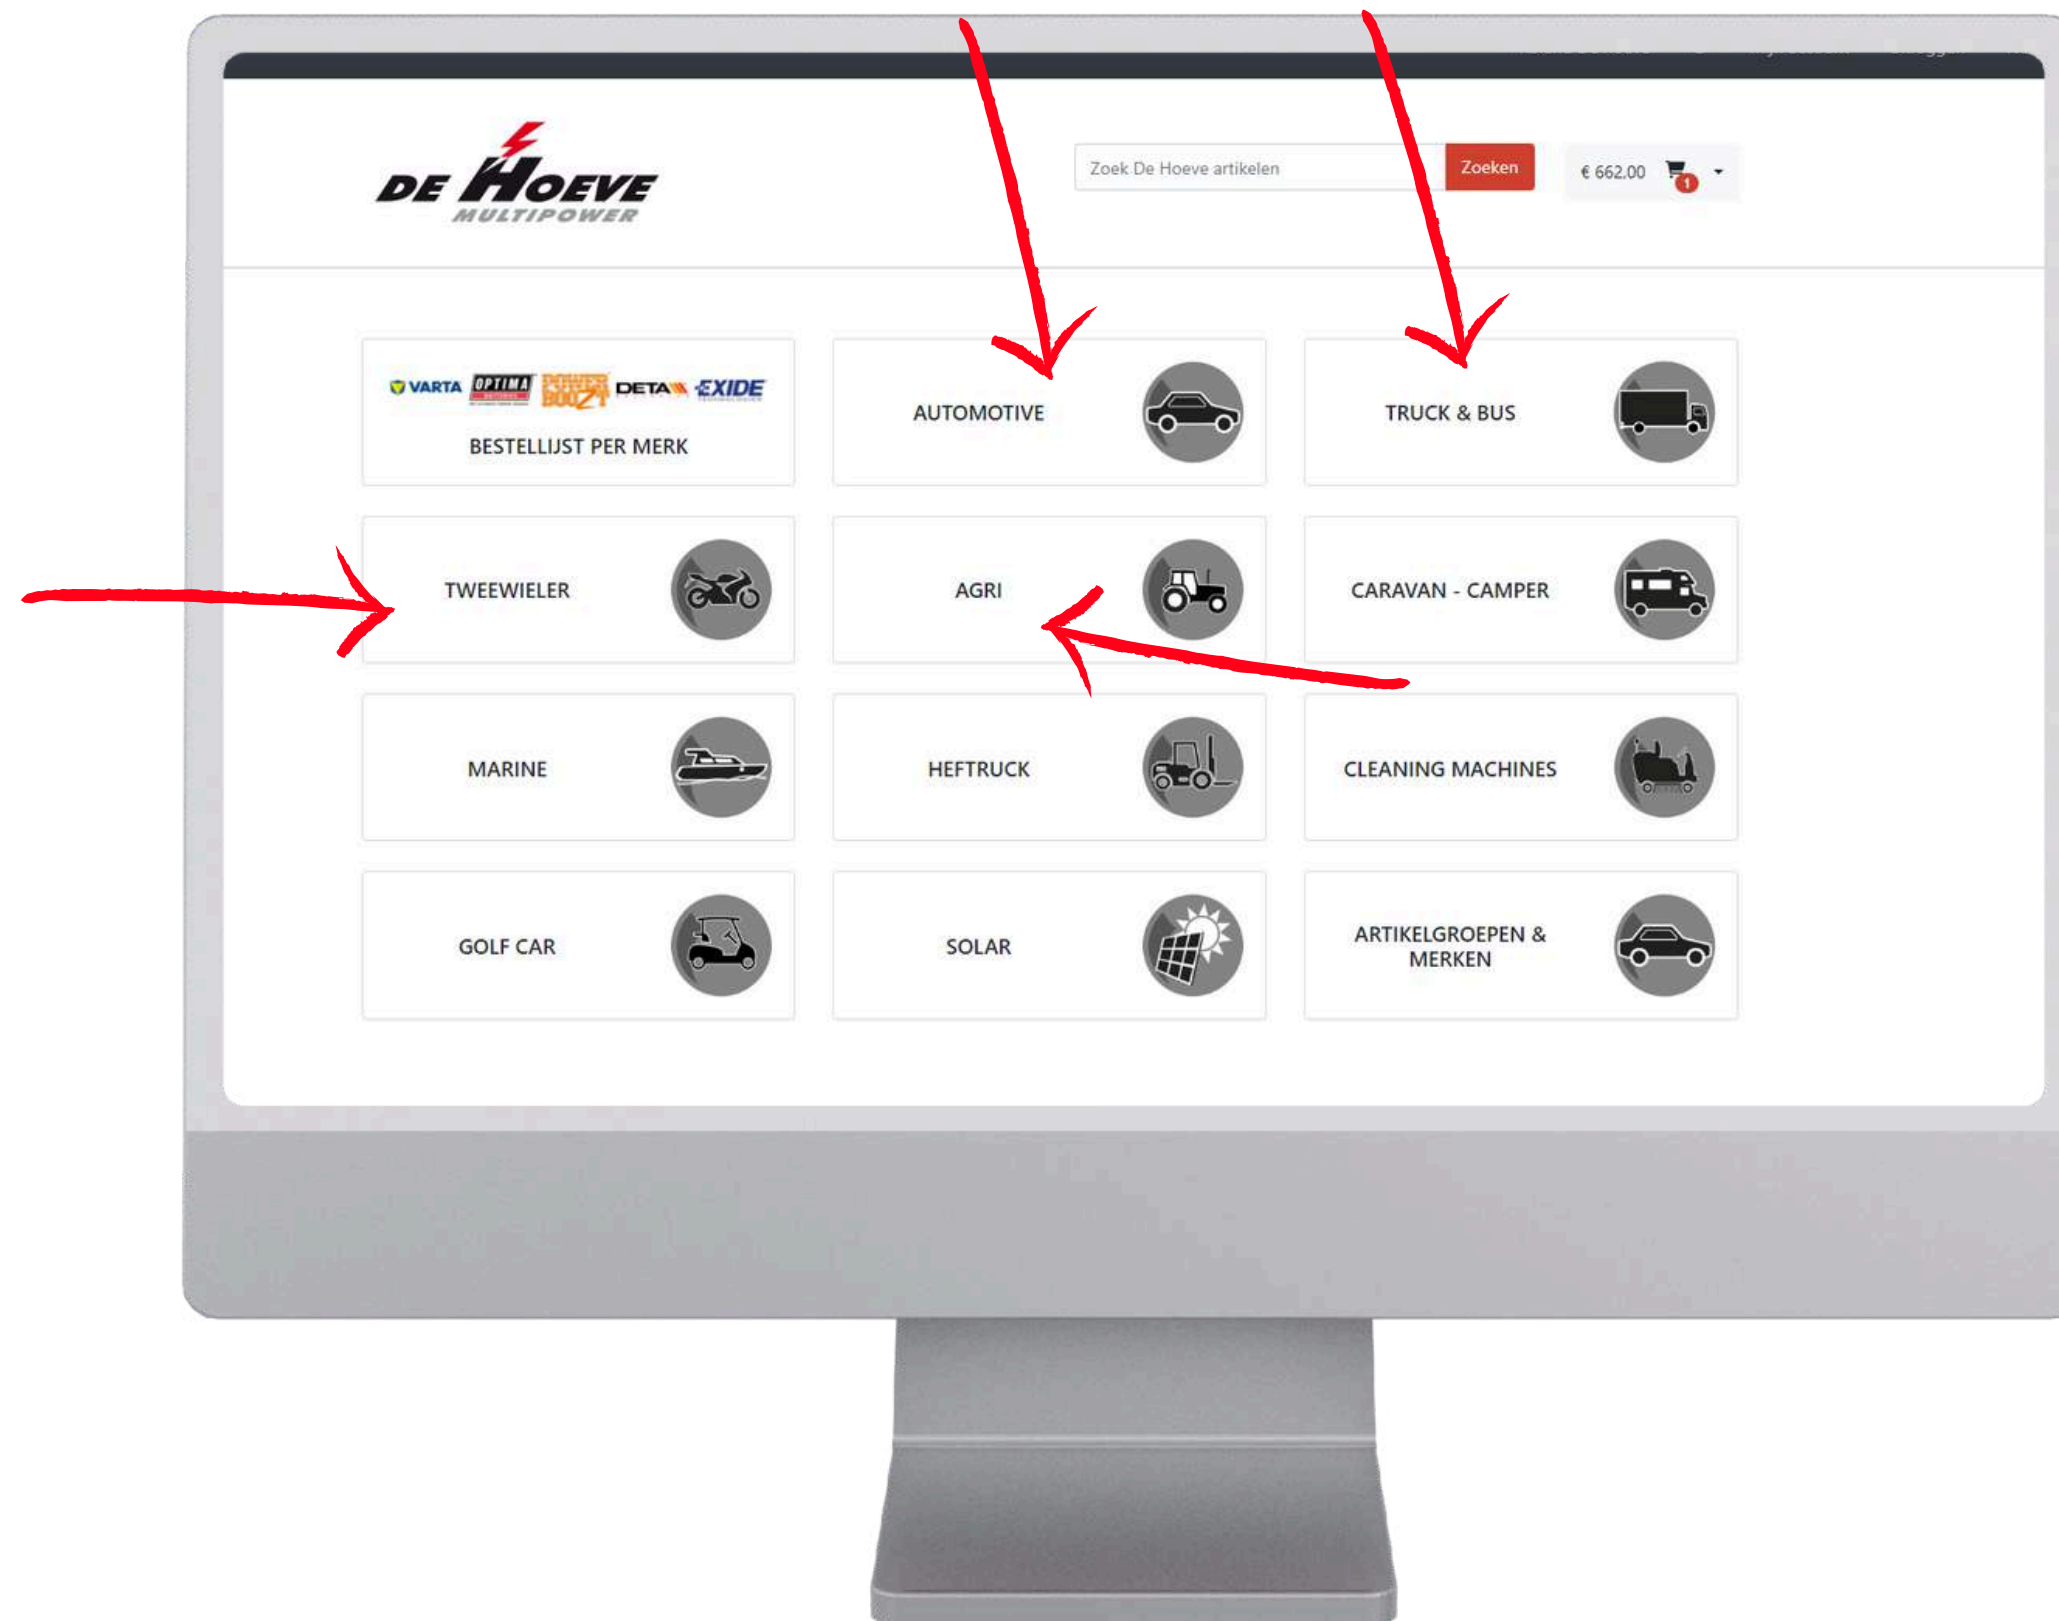

Zoeken per segment

Voor AUTOMOTIVE, TRUCK & BUS, TWEEWIELER en AGRI