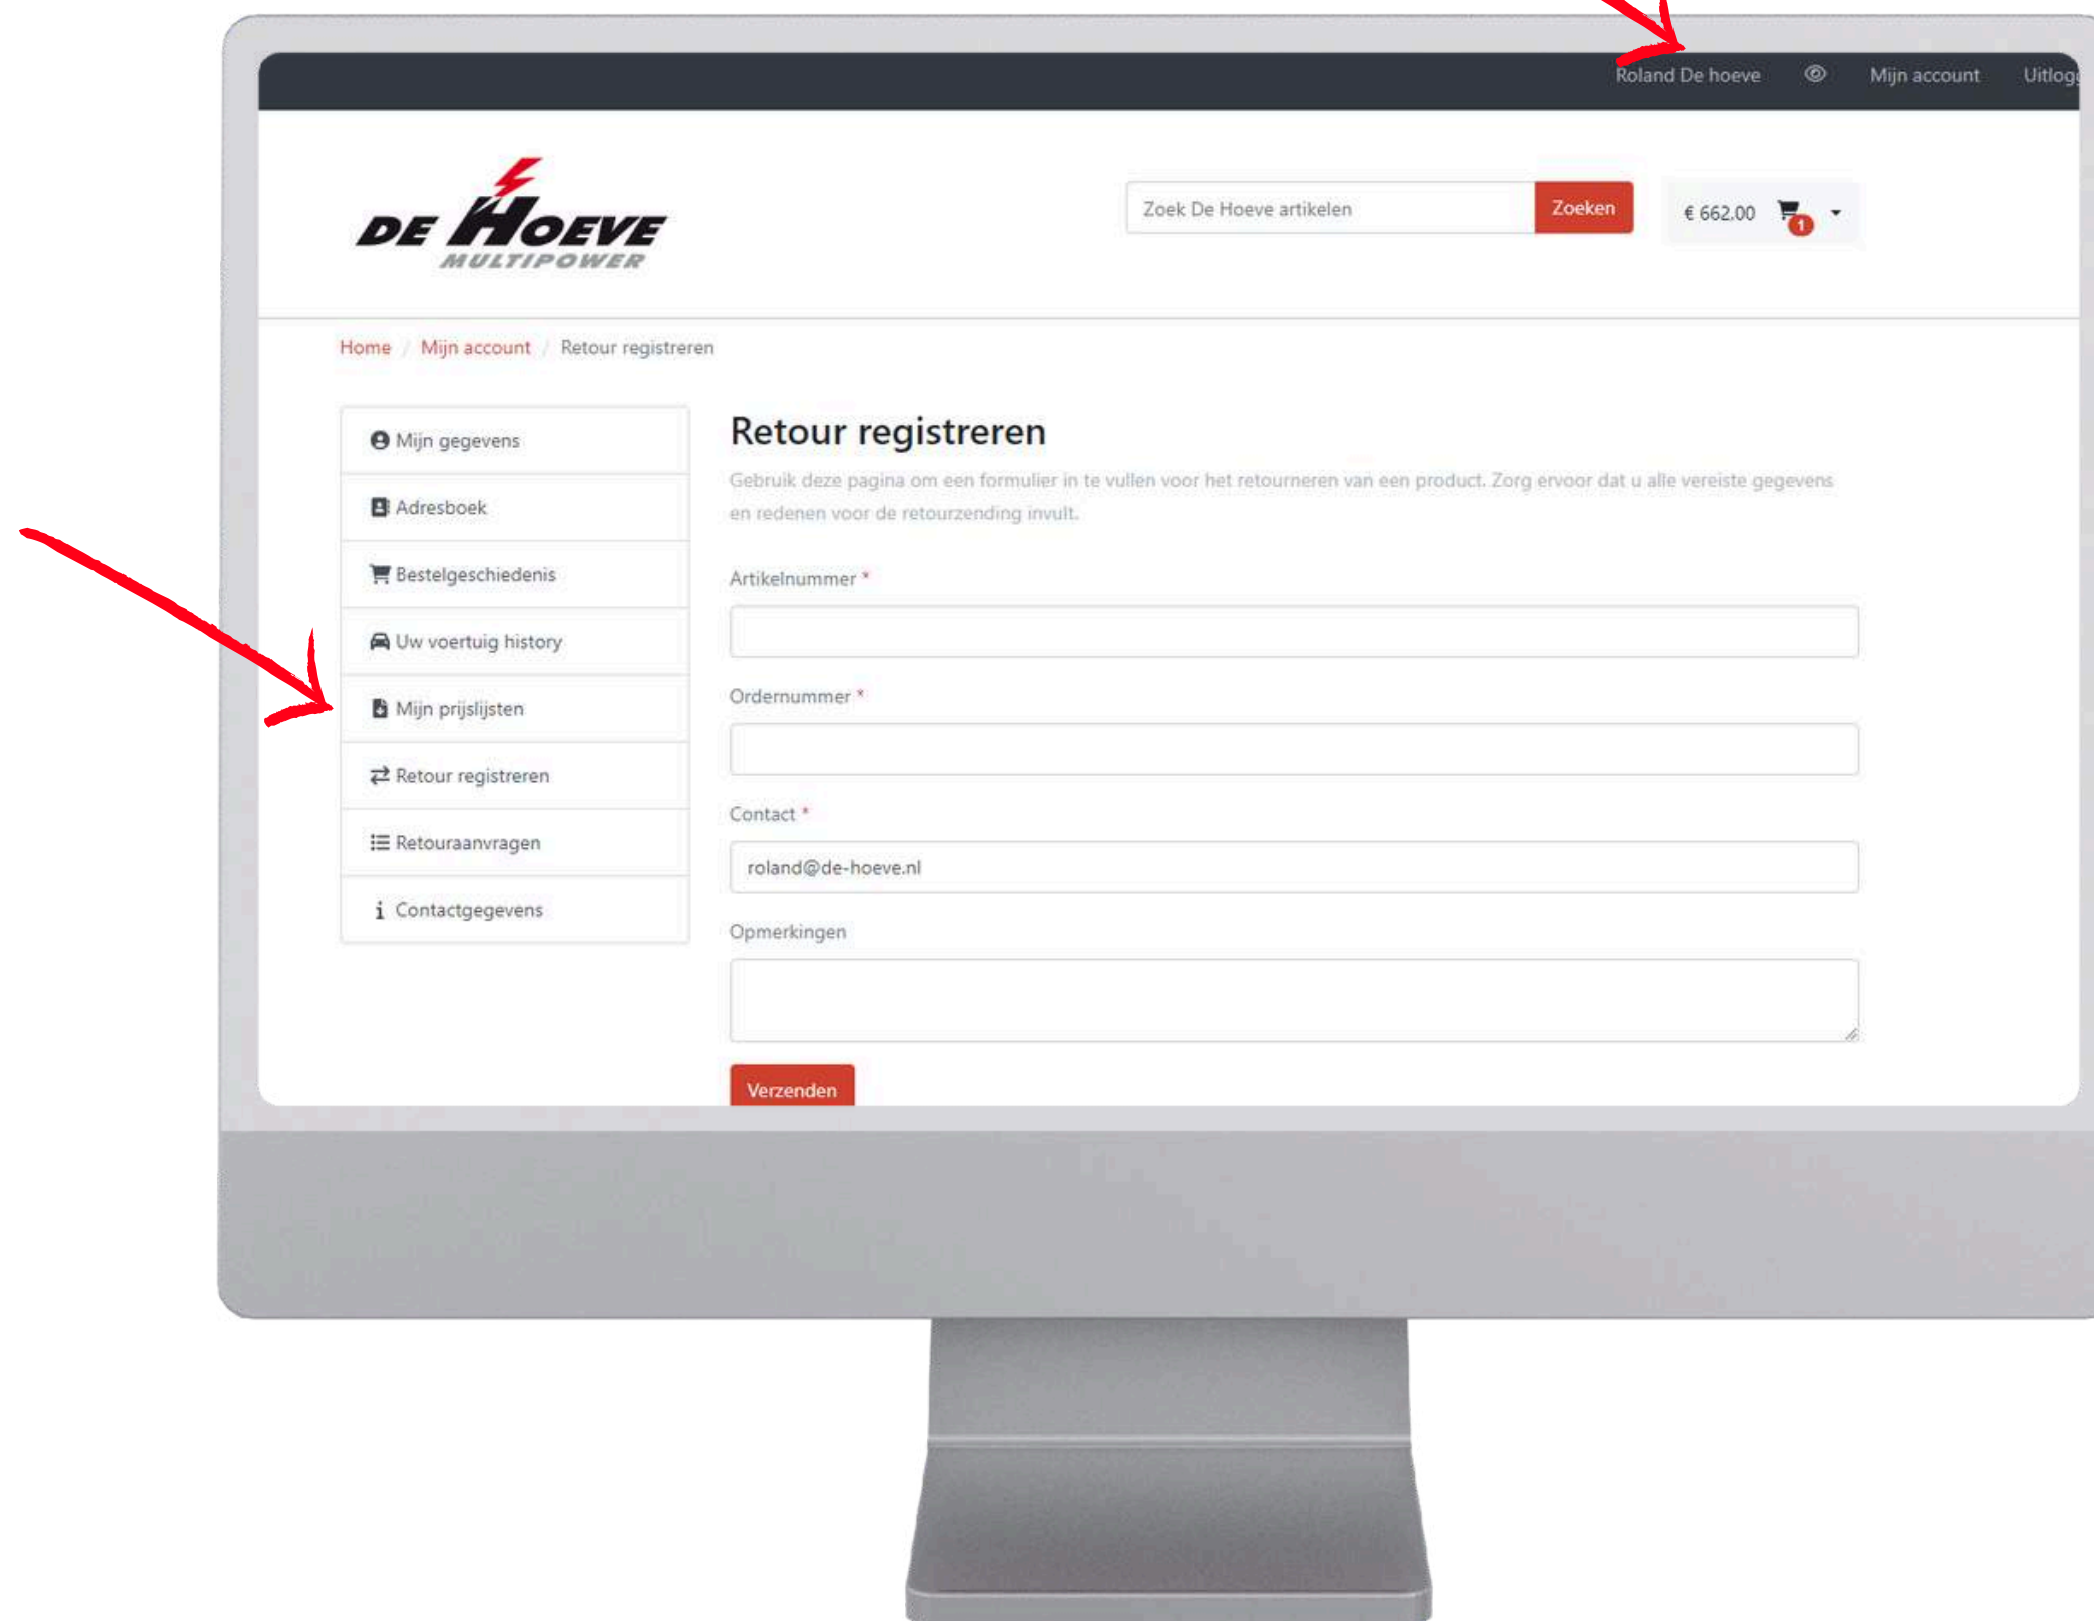

Ordernummer *

Contact *

roland@de-hoeve.nl

Opmerkingen

Verzenden

Prijslijsten

- Naar mijn account
- Naar mijn prijslijsten (bruto)
 - Downloaden als PDF of Excel (xlsx)

Zoekfunctie