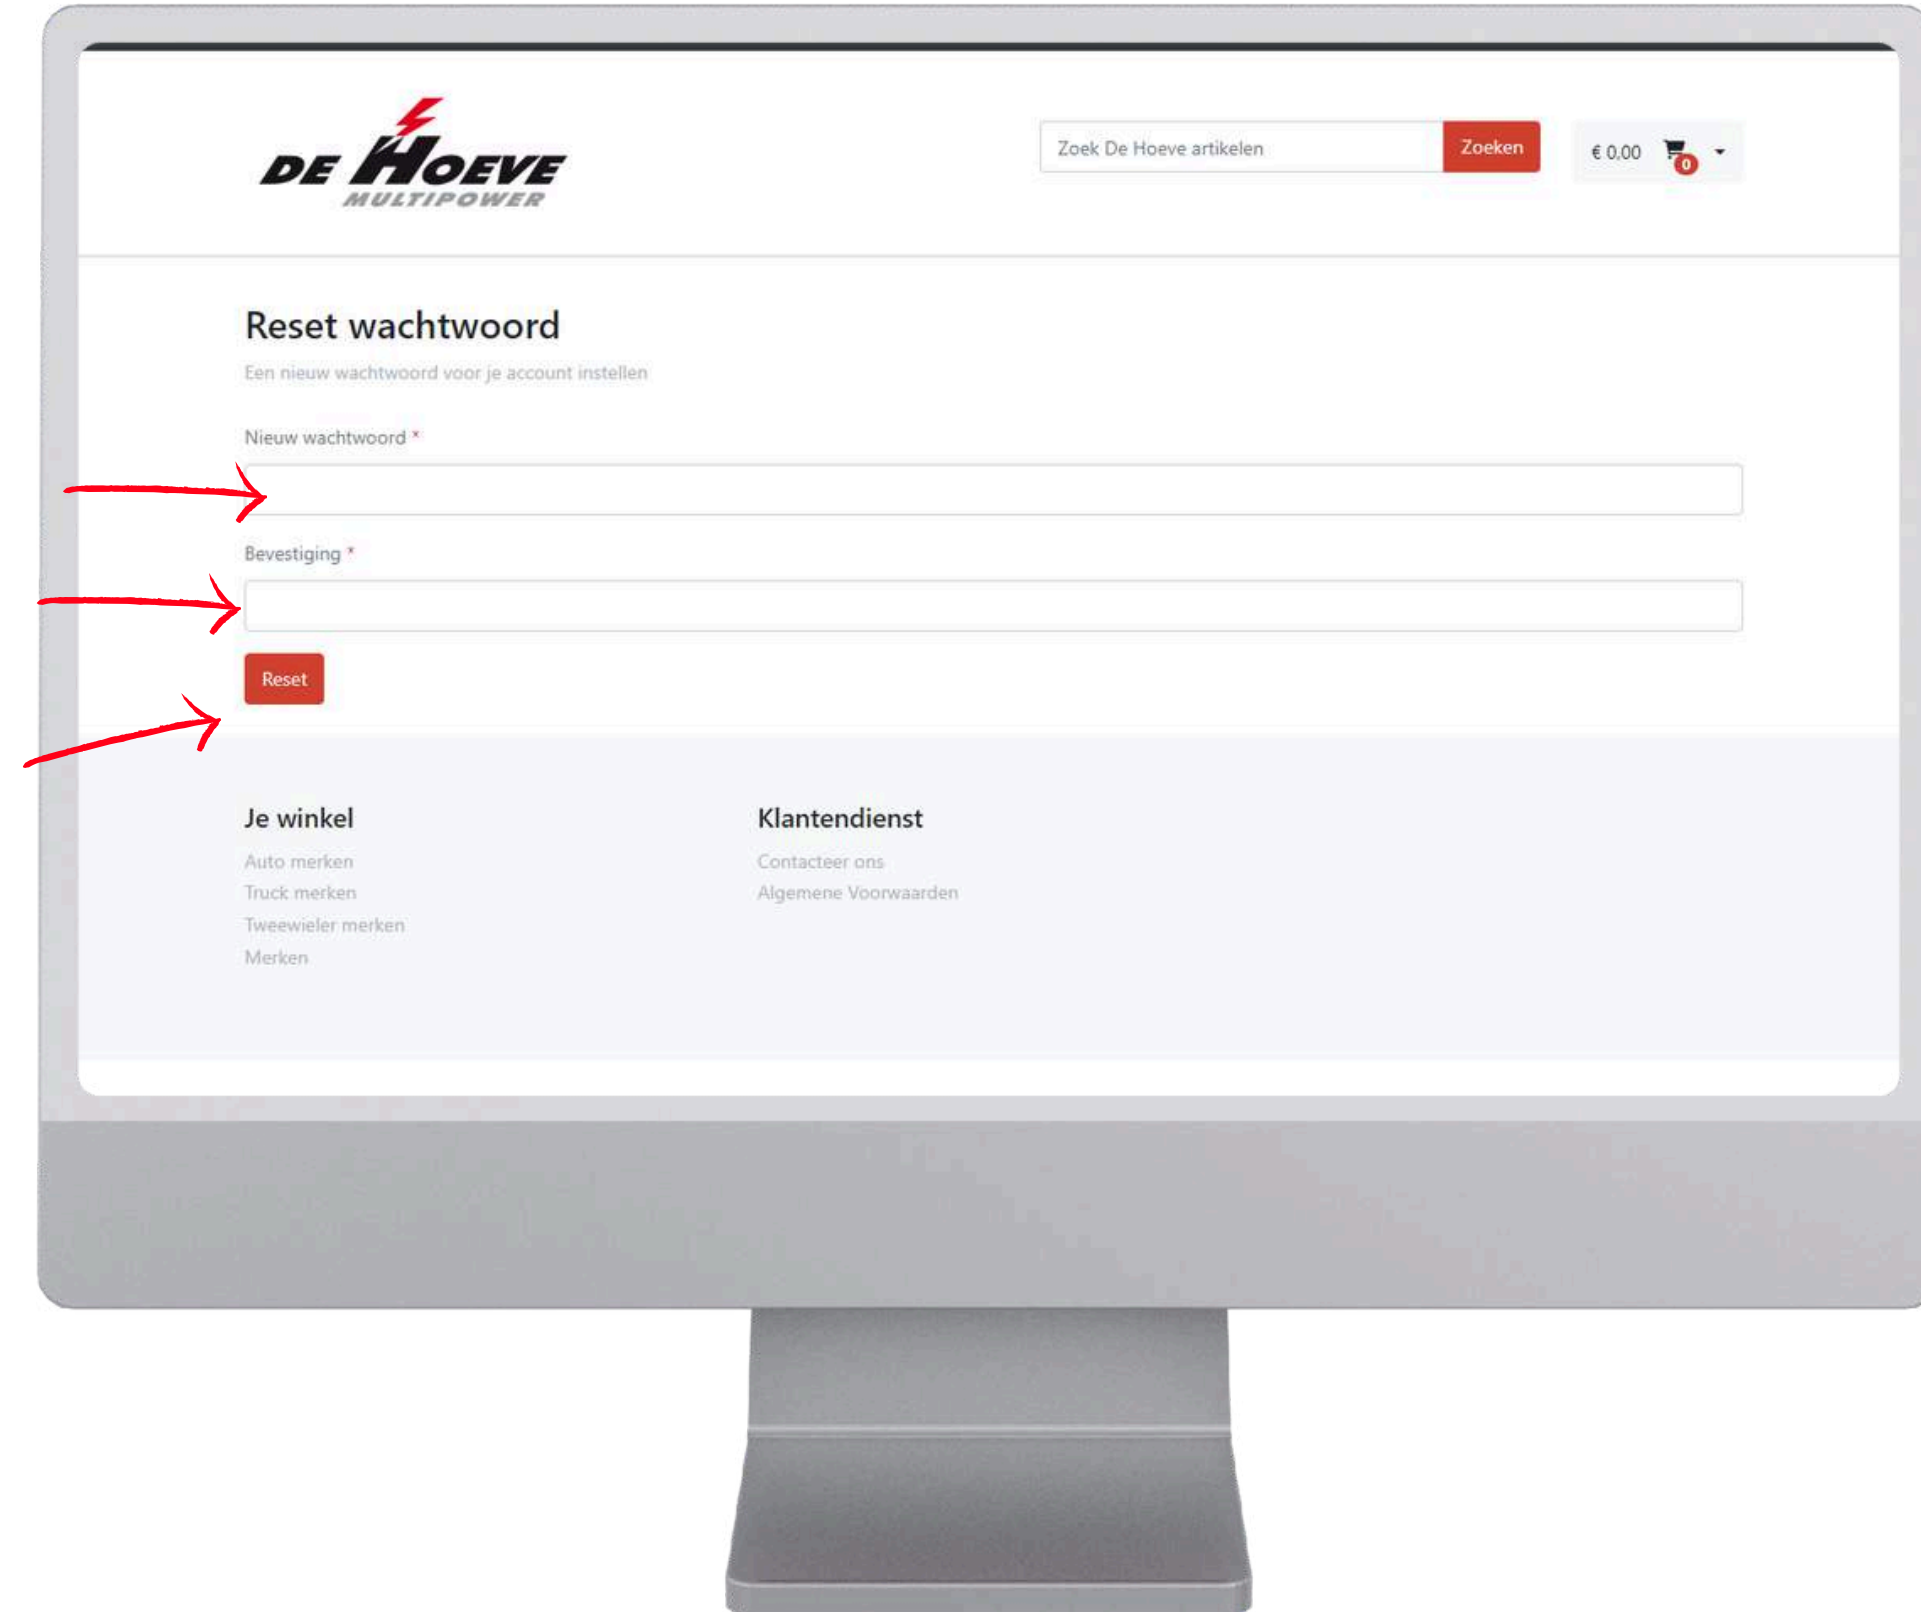

1ste keer inloggen

- Inloggen rechtsboven op <https://optimabatteries.nl/>
- Kiezen Nederland of België/Luxemburg
- Gebruikersnaam (e-mail, voor portaal bestellingen)
- Wachtwoord vergeten aanklikken
- E-mail invullen en reset klikken
- Succes balk --> ga naar uw mail (check ook uw spam)
- Klik op uw wachtwoord opnieuw instellen
- 2x (nieuw) wachtwoord invoeren en reset klikken
- U krijgt dan een succes balk en kan inloggen