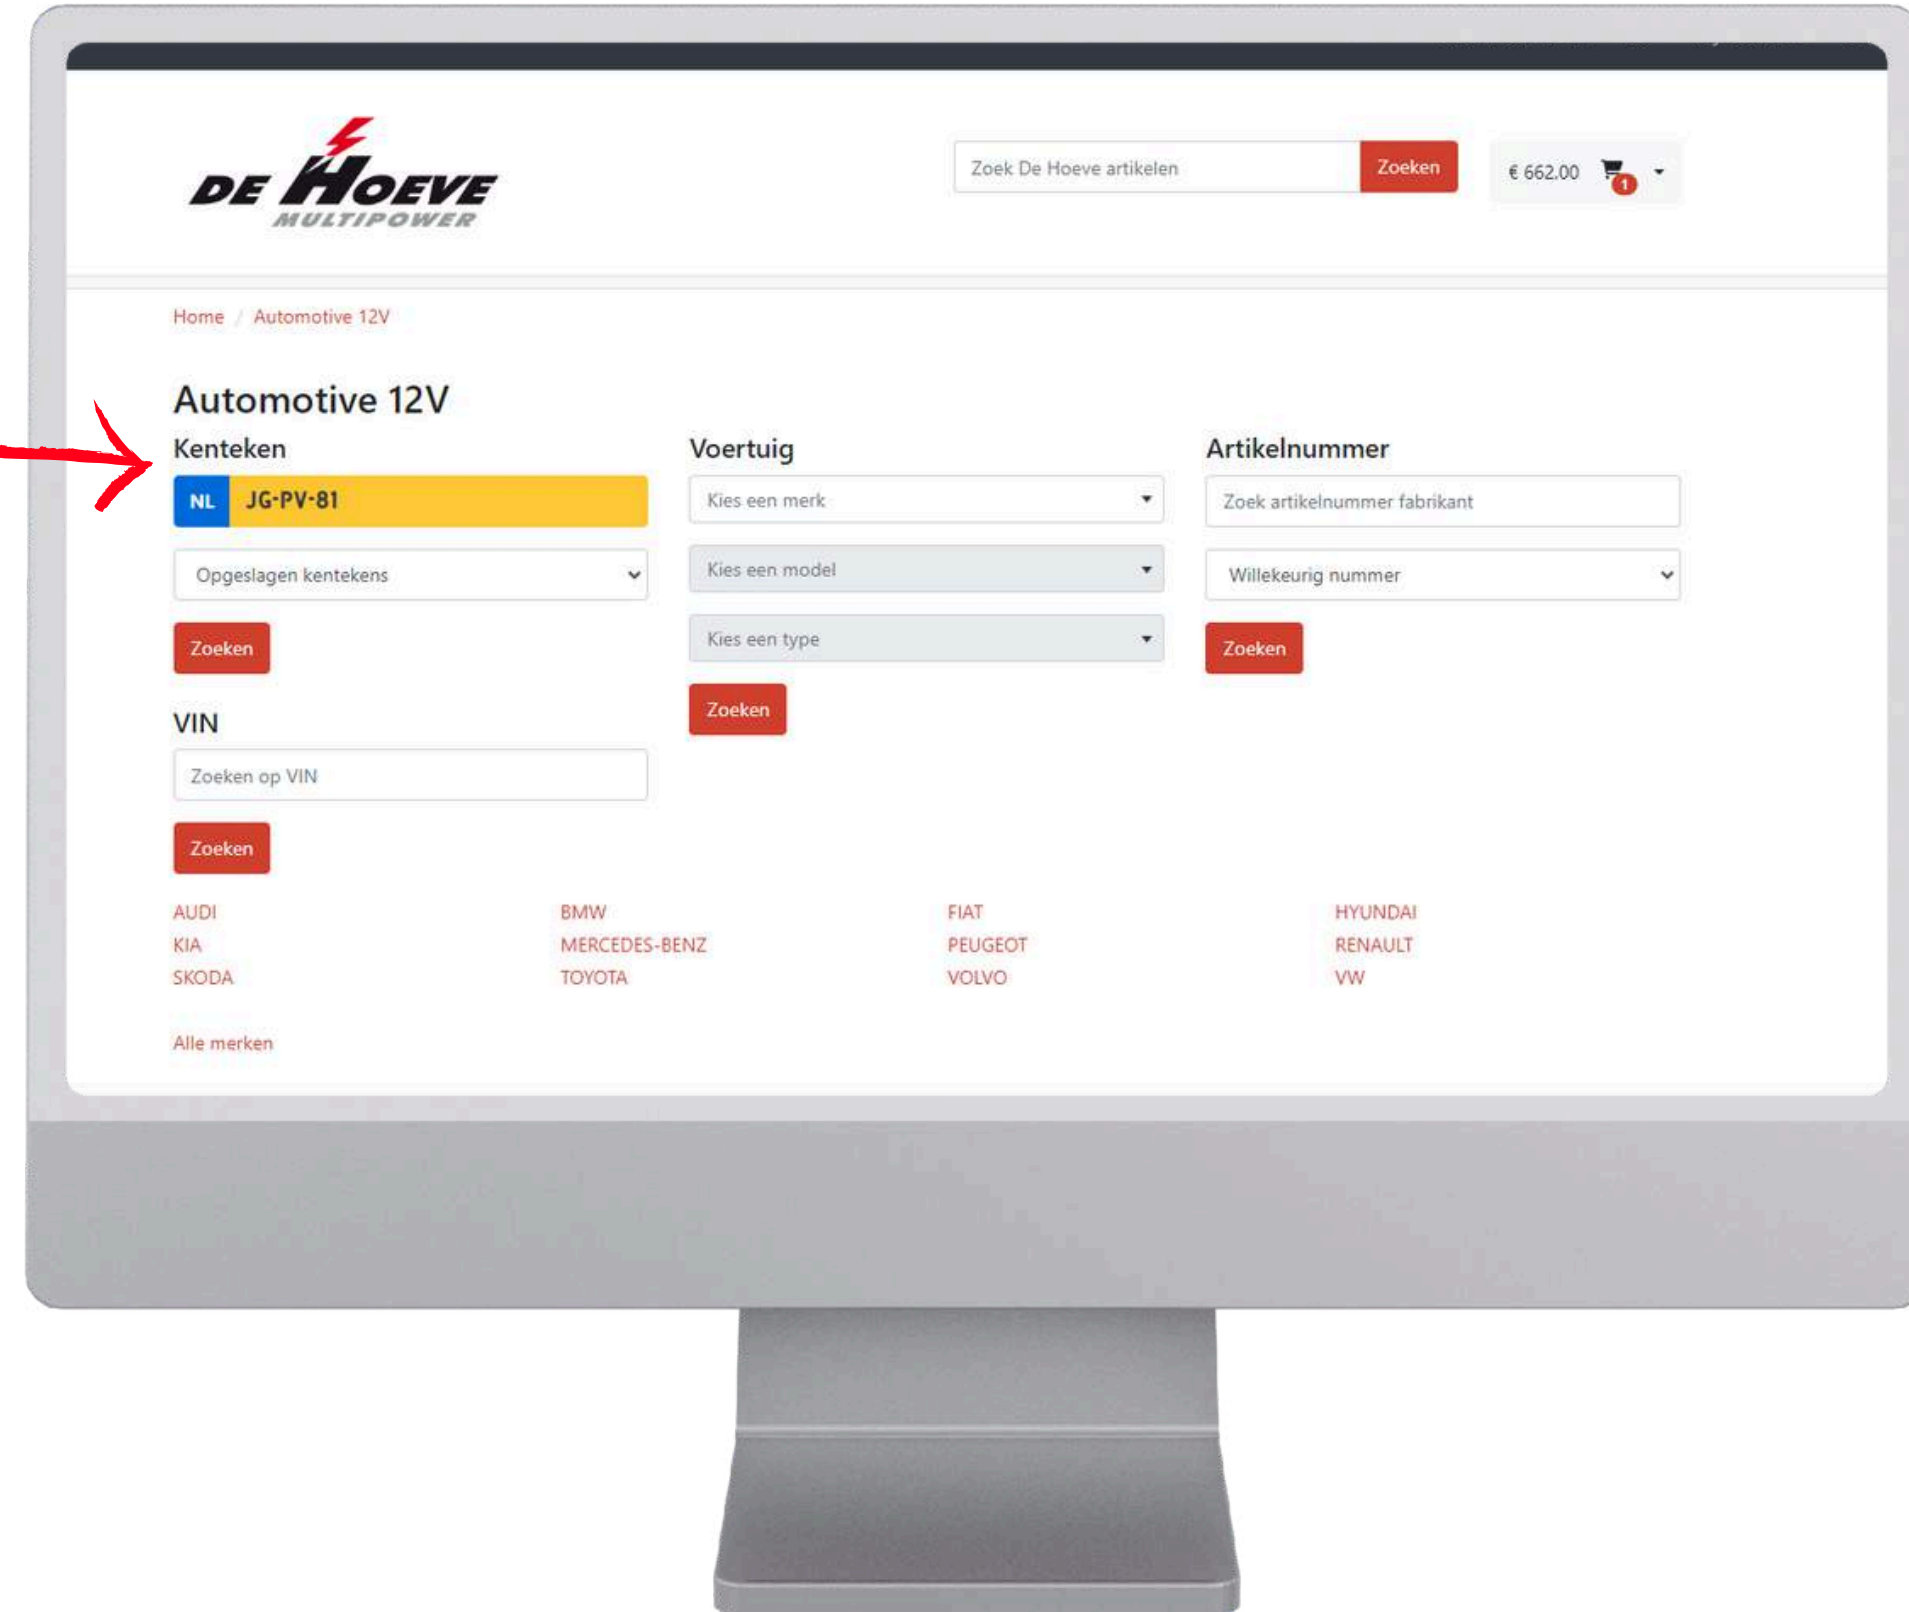

Zoeken op kenteken of VIN

- AUTOMOTIVE
- Voer kenteken in/ of kijk bij opgeslagen kentekens (zonder streepjes)
- Klik op zoeken