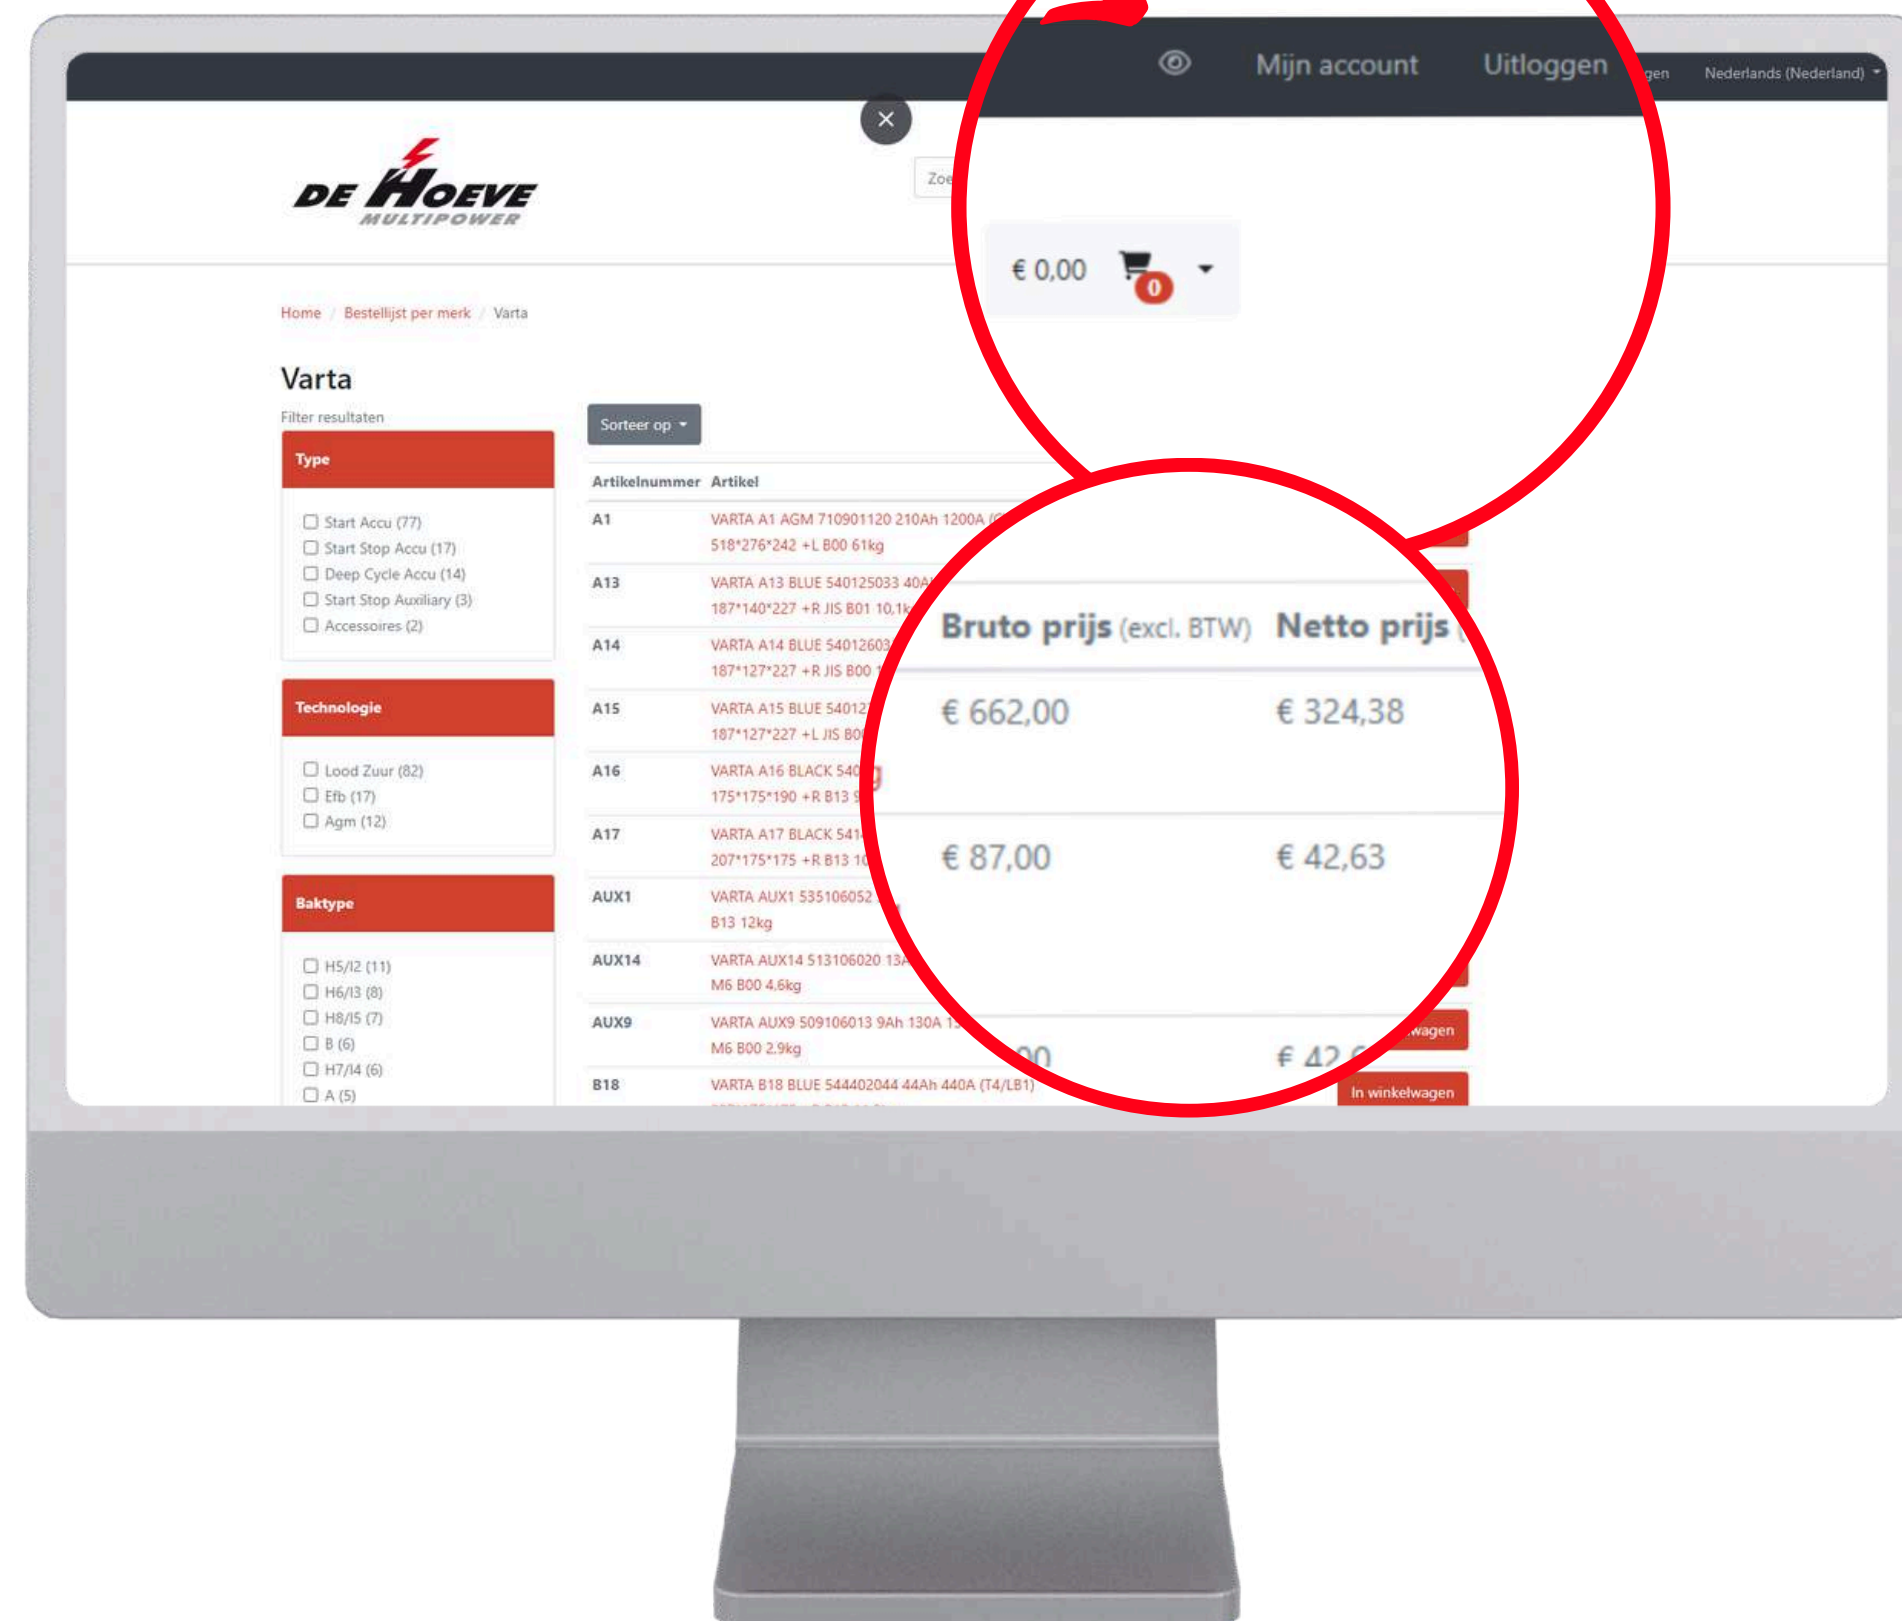

Zoeken per artikelgroepen en merken

- Klik op artikelgroepen en merken
- Selecteer gewenste artikel groep
- Filter nog verder of selecteer gewenst product

Bruto/netto prijzen

- Standaard staan Bruto/netto zichtbaar
 - Netto prijzen zijn uw prijzen
 - Bruto prijzen zijn zonder uw korting
 - Handig voor als uw klant meekijkt

Bruto/netto prijzen

- Standaard staan Bruto/netto zichtbaar
- Oogje open is zichtbaar

Bruto/netto prijzen

- Standaard staan Bruto/netto zichtbaar
- Oogje open is bruto en netto zichtbaar
- Oogje dicht is alleen bruto voor als uw klant meekijkt