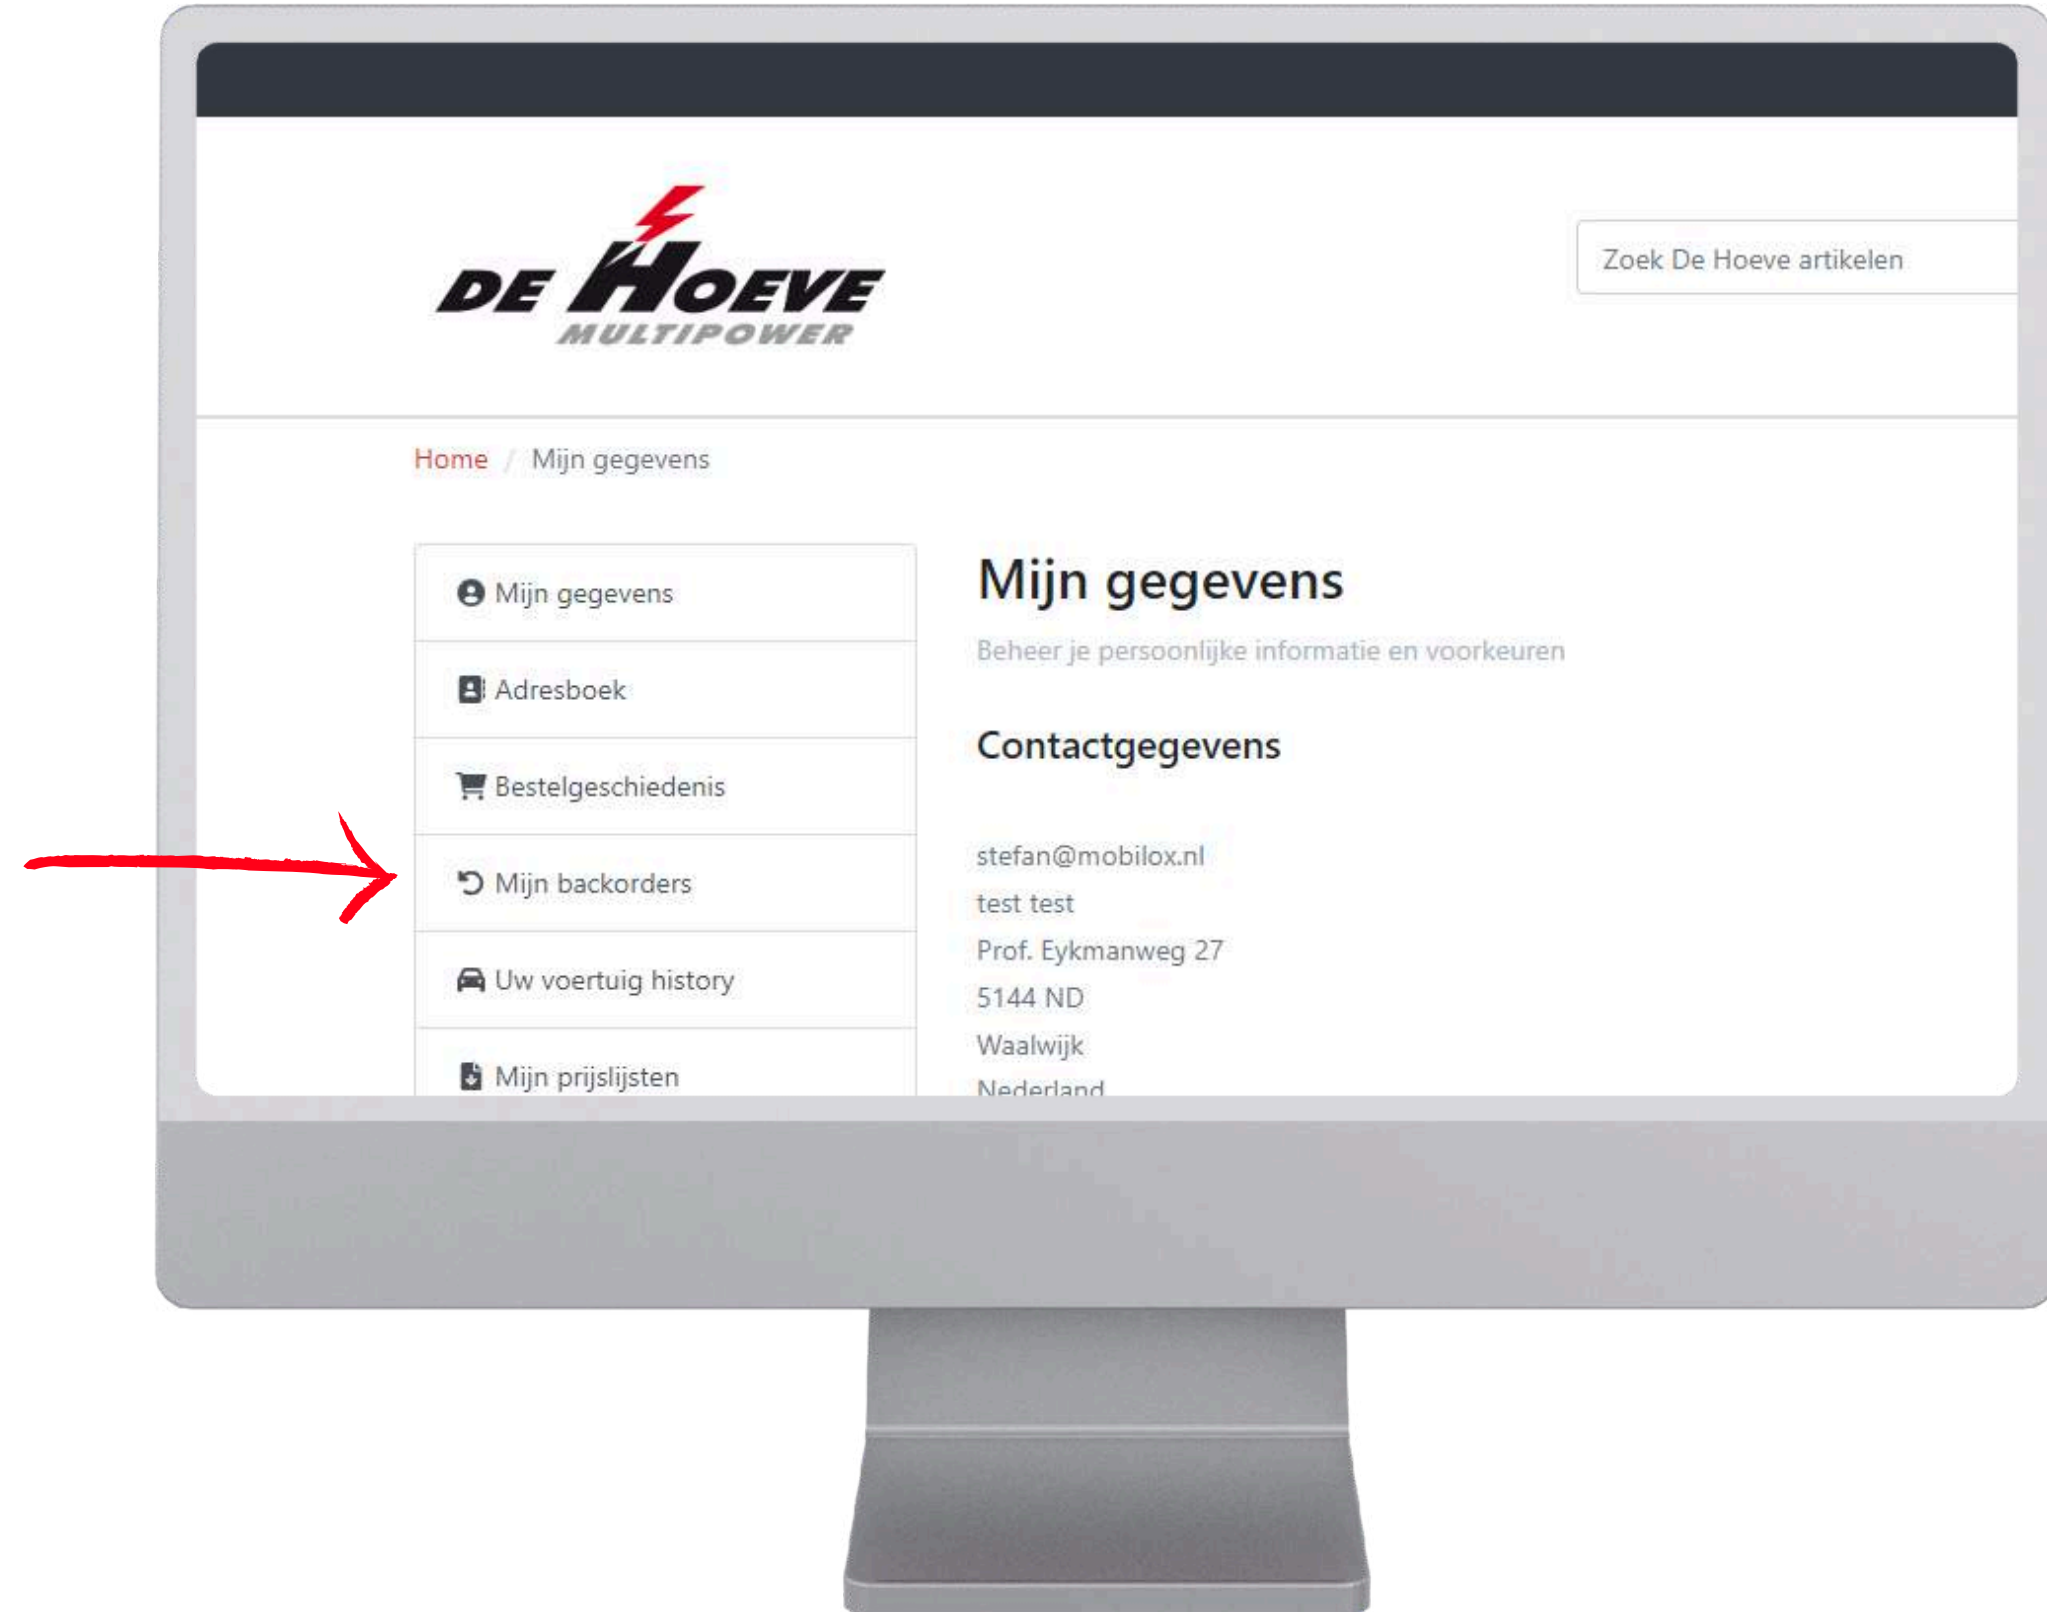

- Naar mijn account
- Naar bestelgeschiedenis
- Toon of download de gewenste factuur
 - (Toont de bestelling i.p.v. factuur opmaak)

Backorder bekijken

- Naar mijn account

Backorder bekijken

- Naar mijn account
- Naar mijn backorders