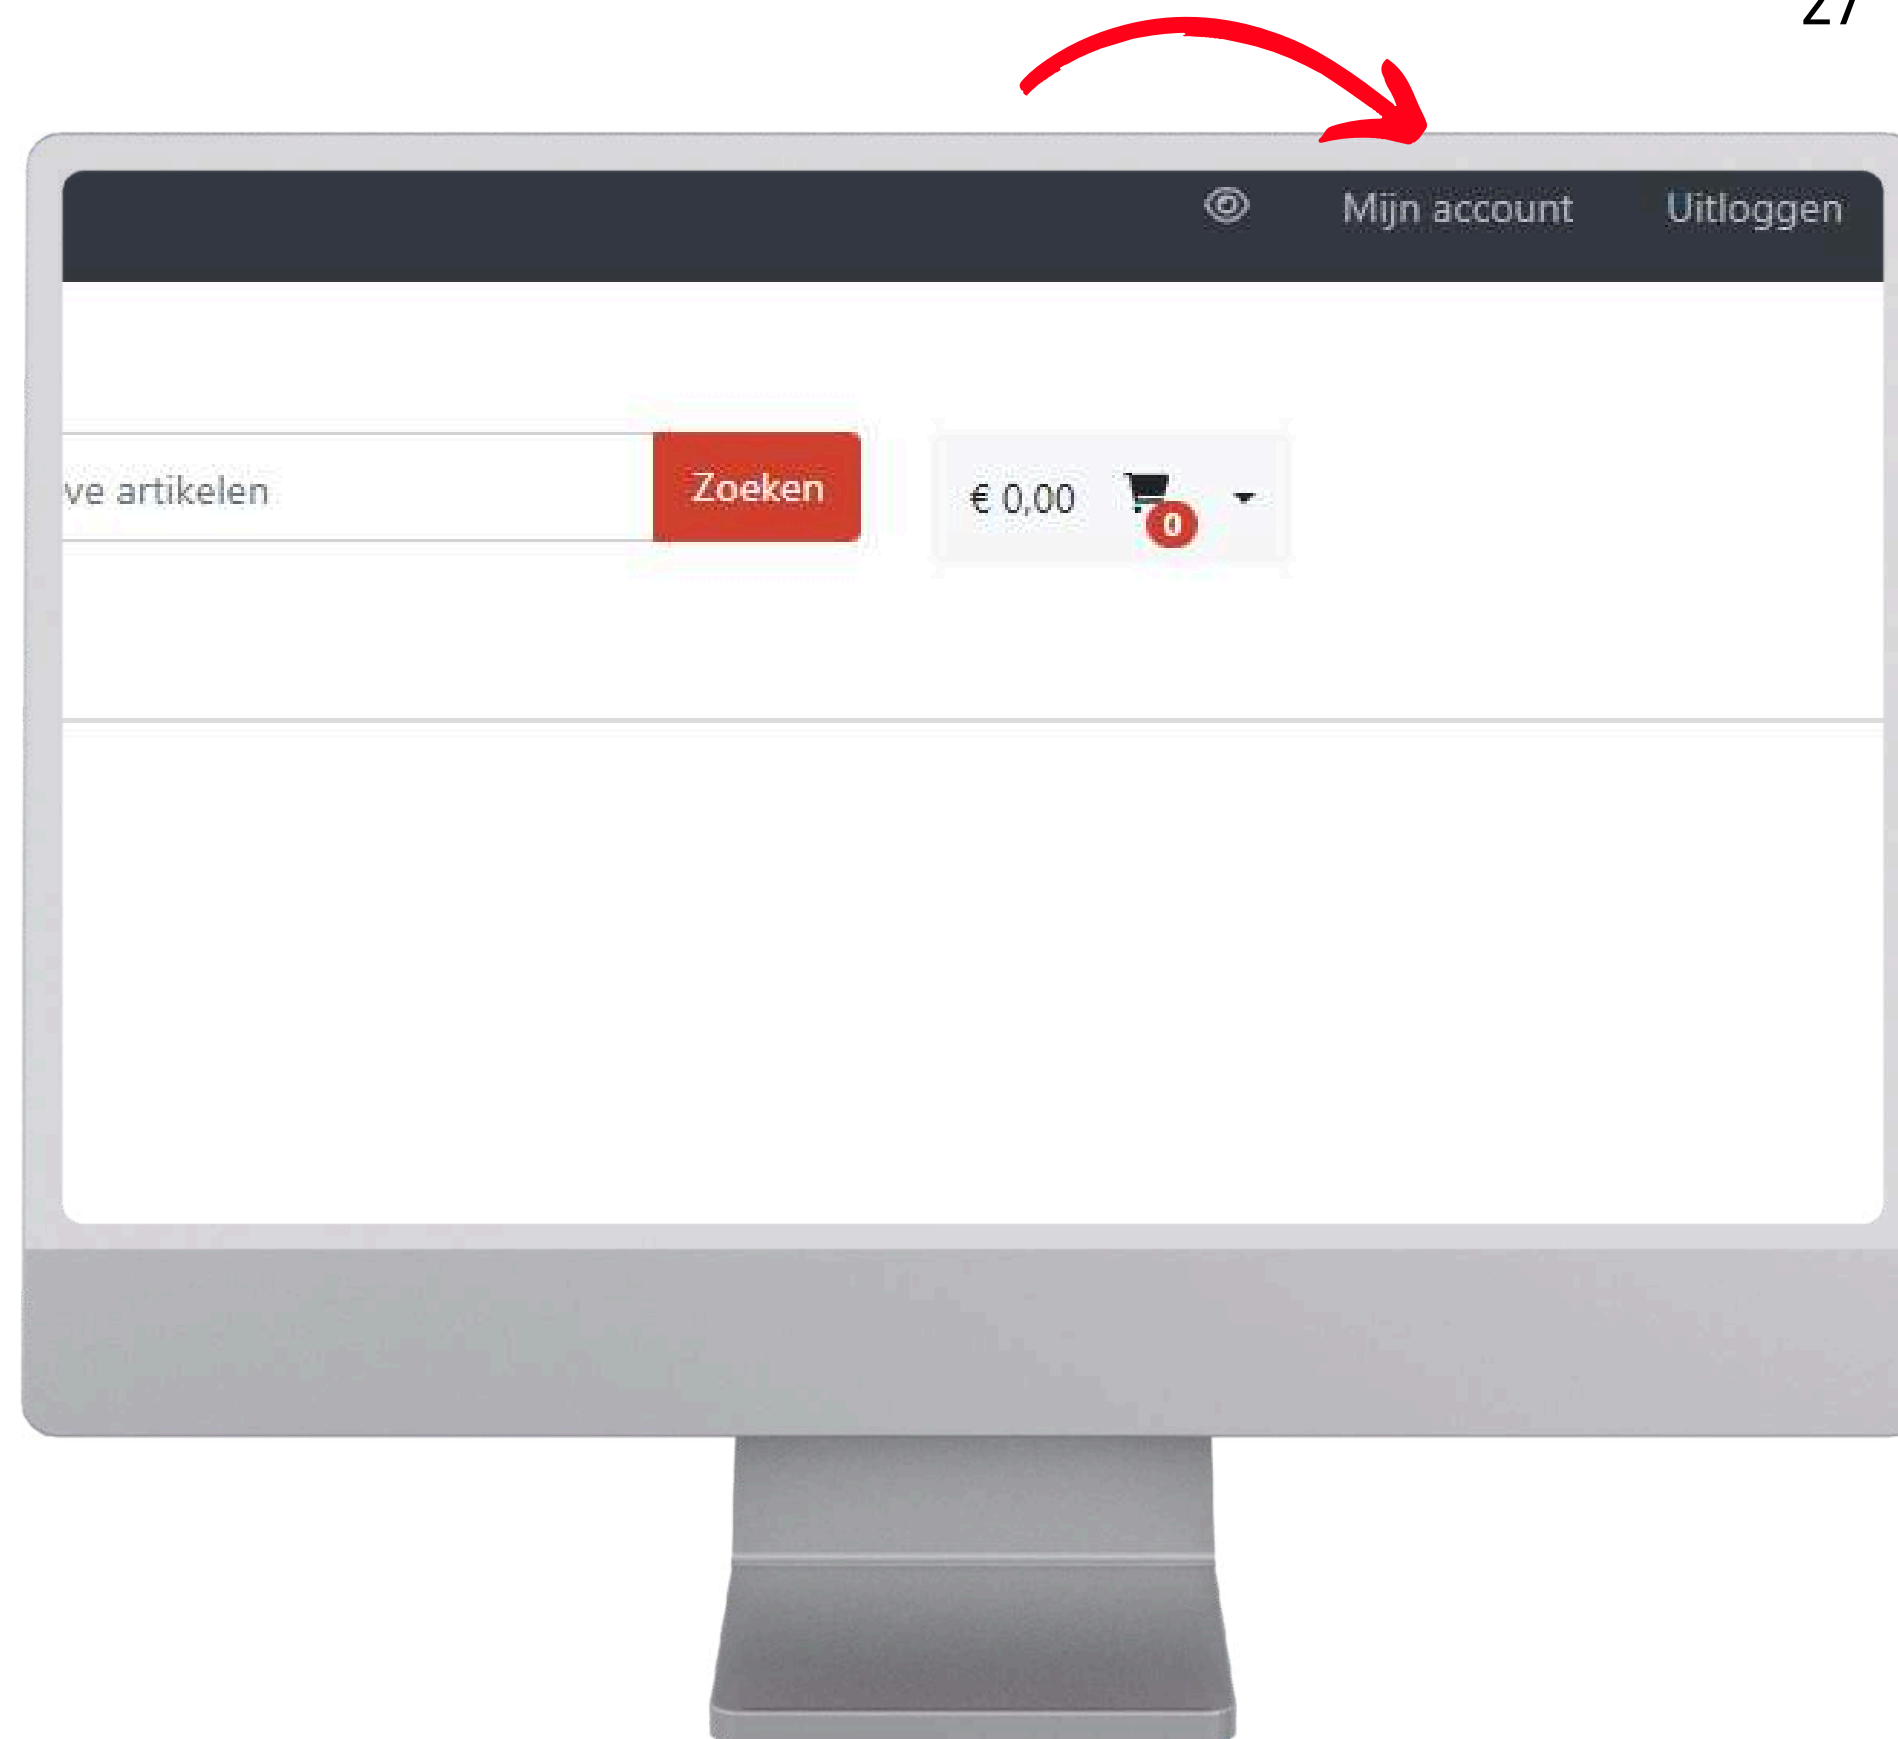

Factuur bekijken

- Naar mijn account