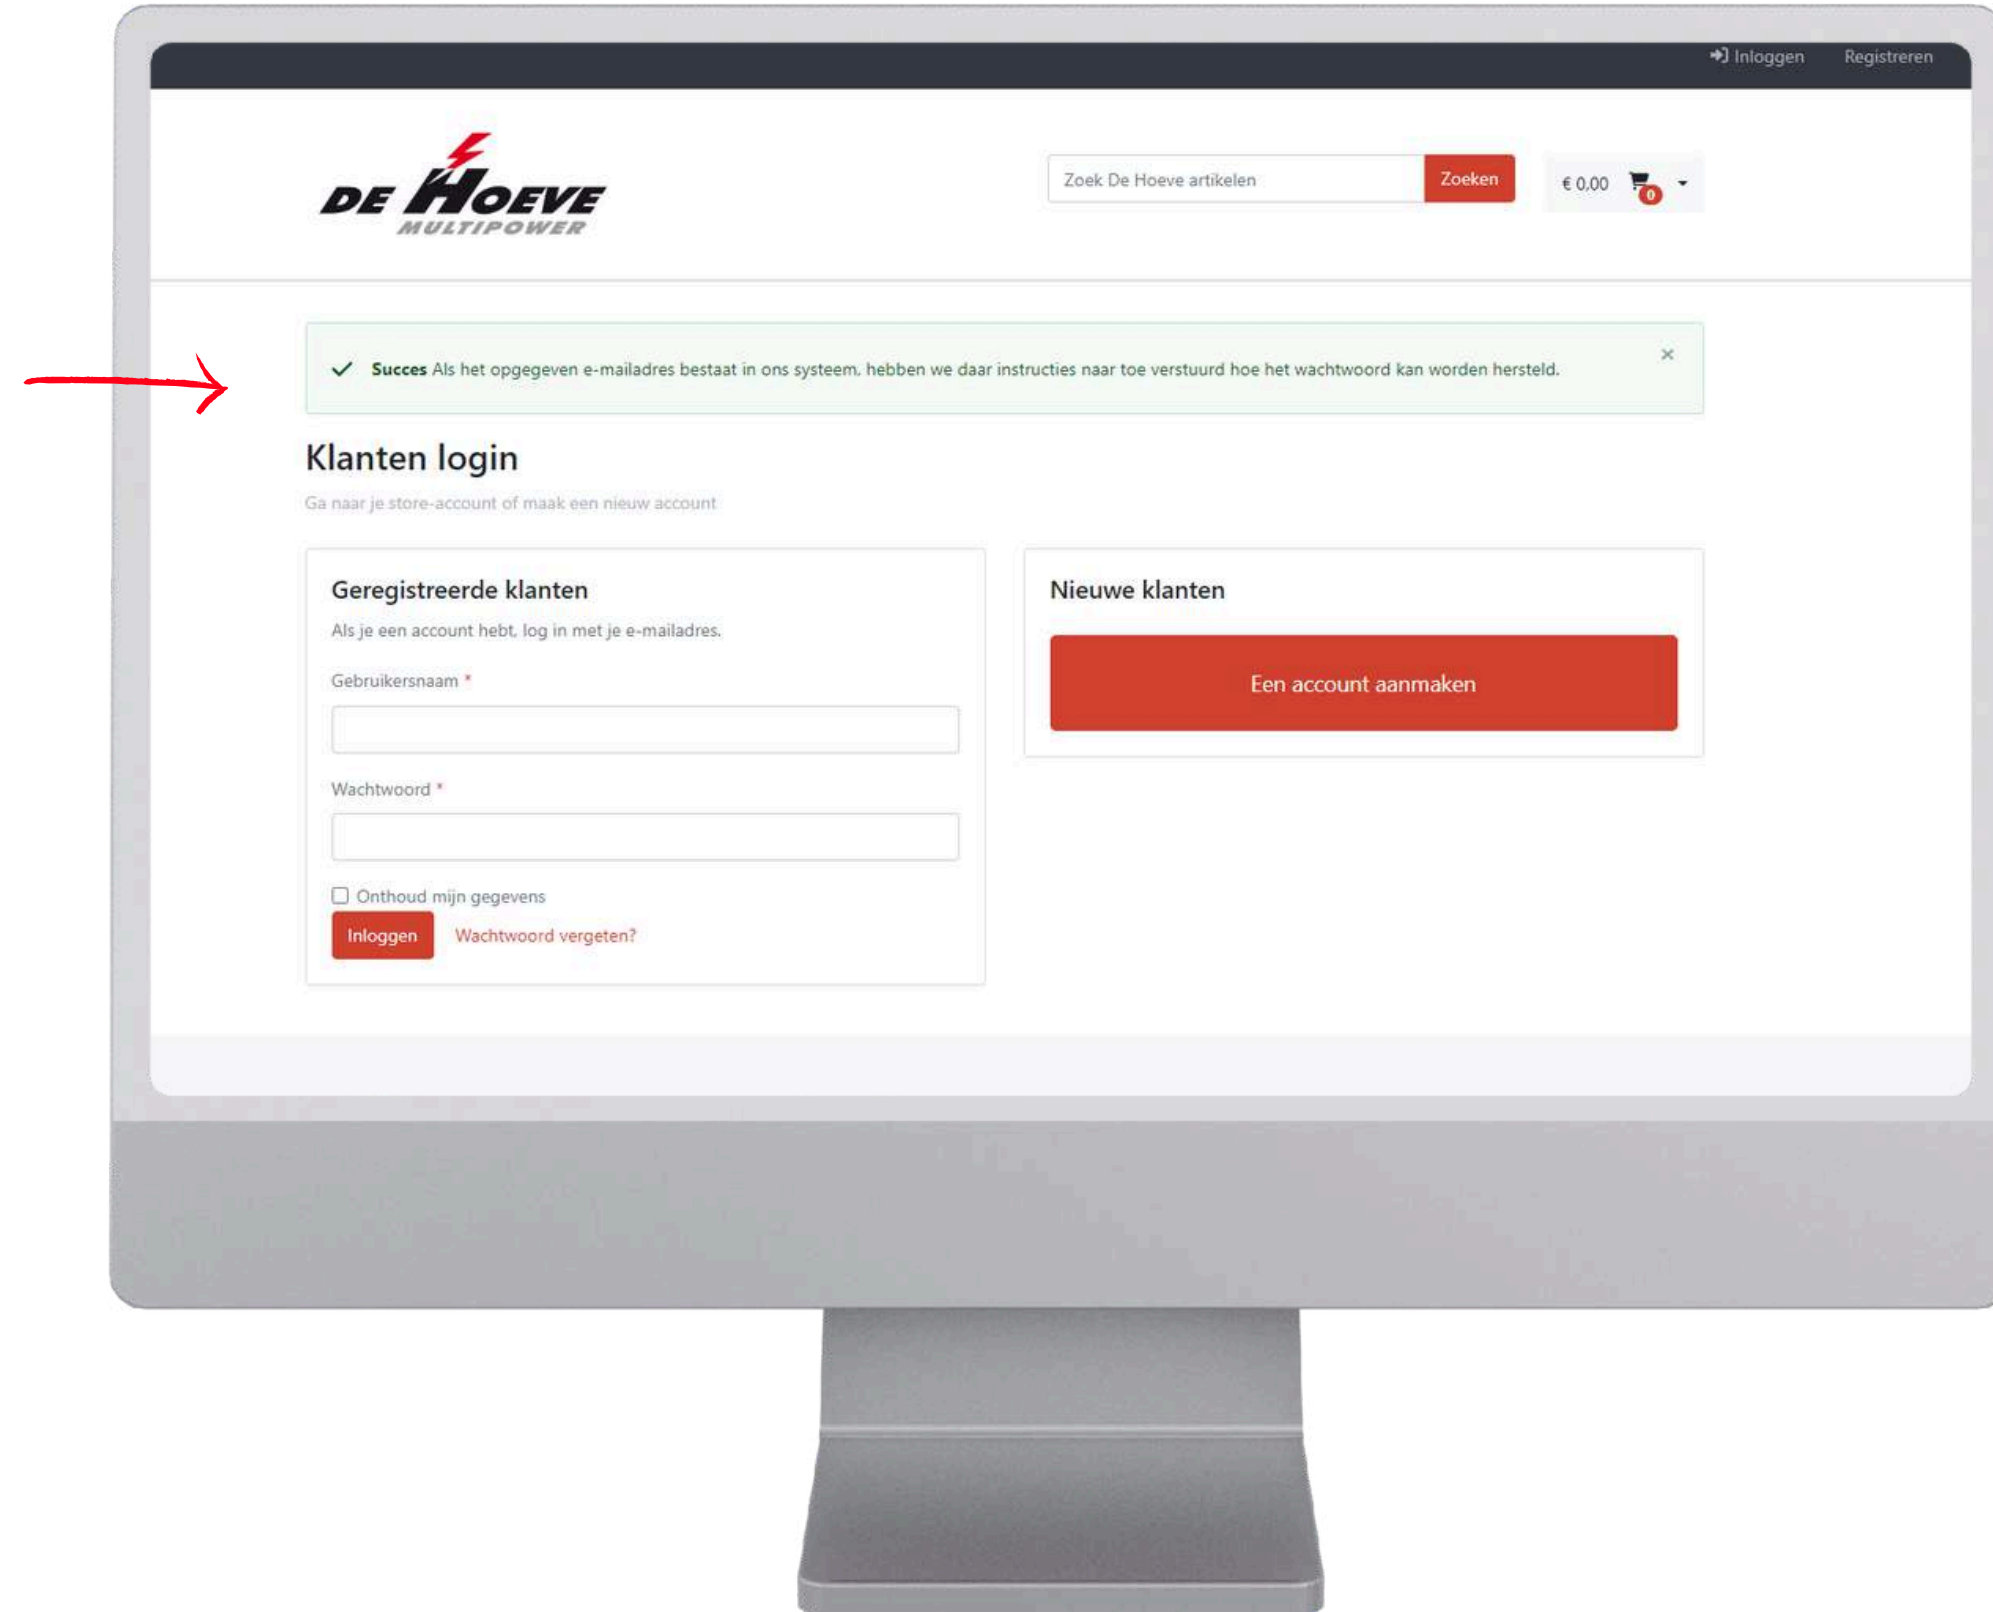

1ste keer inloggen

- Inloggen rechtsboven op <https://optimabatteries.nl/>

1ste keer inloggen

- Inloggen rechtsboven op <https://optimabatteries.nl/>
- Kiezen Nederland of België/Luxemburg

1ste keer inloggen

- Inloggen rechtsboven op <https://optimabatteries.nl/>
- Kiezen Nederland of België/Luxemburg
- Gebruikersnaam (e-mail, voor portaal bestellingen)
- Wachtwoord vergeten aanklikken

1ste keer inloggen

- Inloggen rechtsboven op <https://optimabatteries.nl/>
- Kiezen Nederland of België/Luxemburg
- Gebruikersnaam (e-mail, voor portaal bestellingen)
- Wachtwoord vergeten aanklikken
- E-mail invullen en reset klikken

1ste keer inloggen

- Inloggen rechtsboven op <https://optimabatteries.nl/>
- Kiezen Nederland of België/Luxemburg
- Gebruikersnaam (e-mail, voor portaal bestellingen)
- Wachtwoord vergeten aanklikken
- E-mail invullen en reset klikken
- Succes balk --> ga naar uw mail (check ook uw spam)