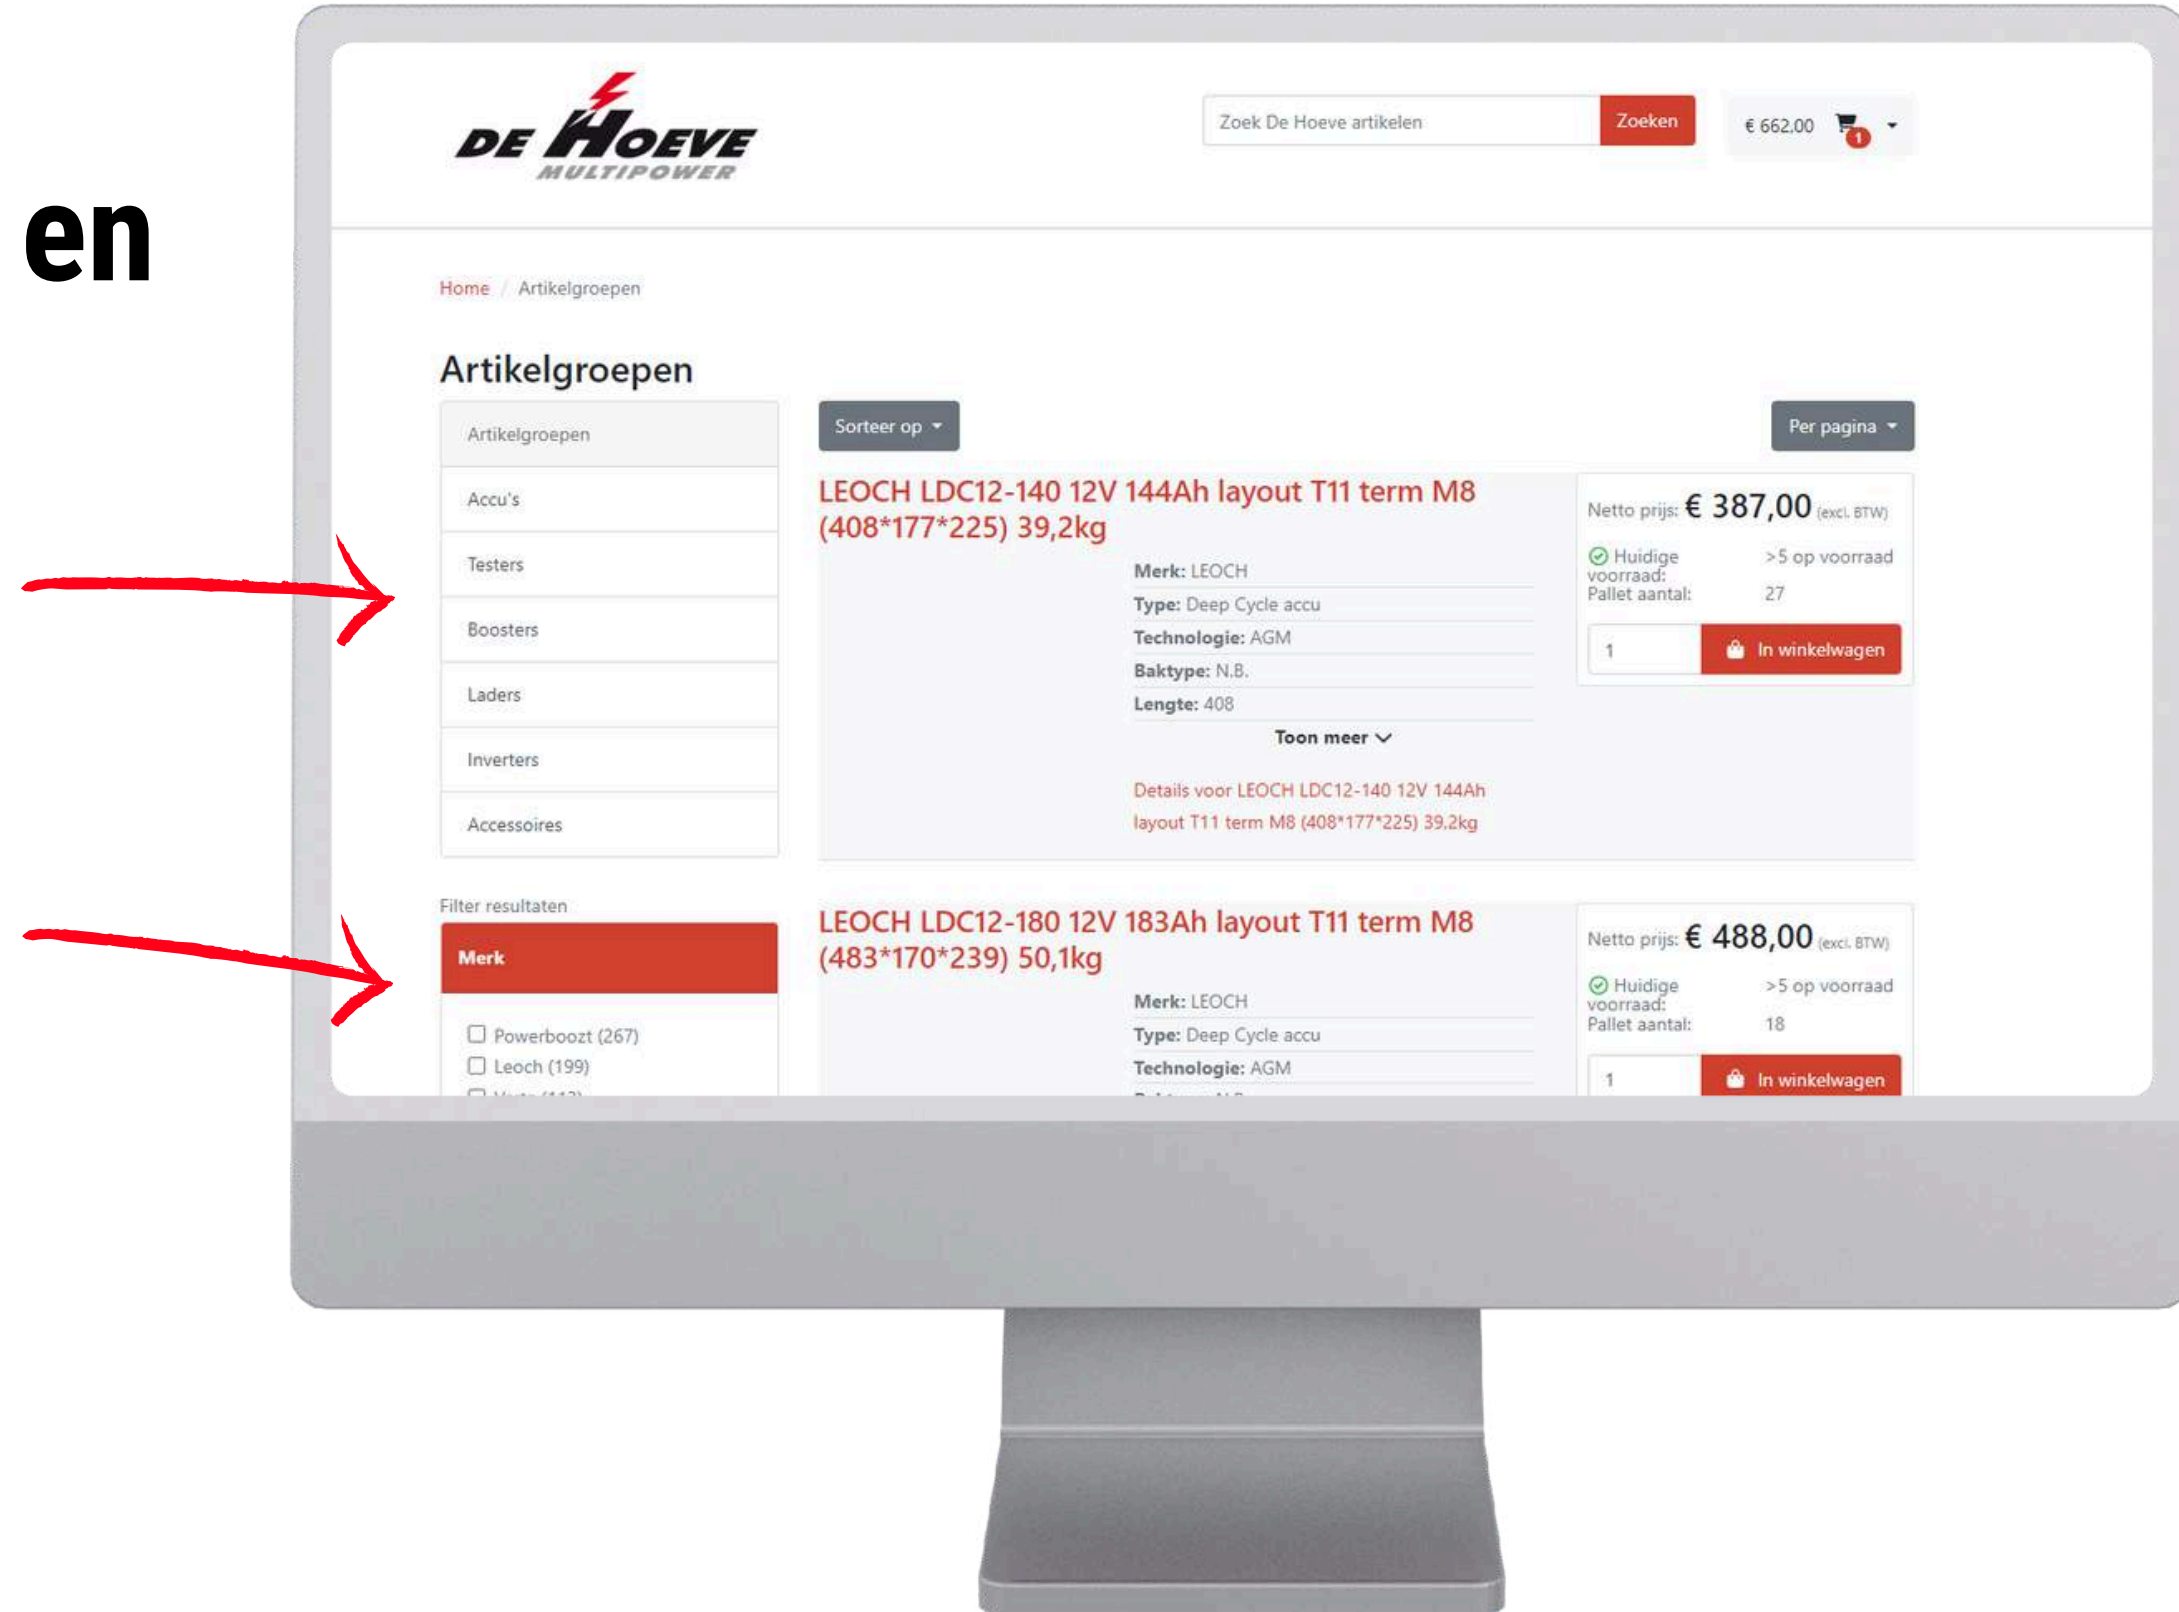

Zoeken per artikelgroepen en merken

- Klik op artikelgroepen en merken
- Selecteer gewenste artikel groep
- Filter nog verder of selecteer gewenst product