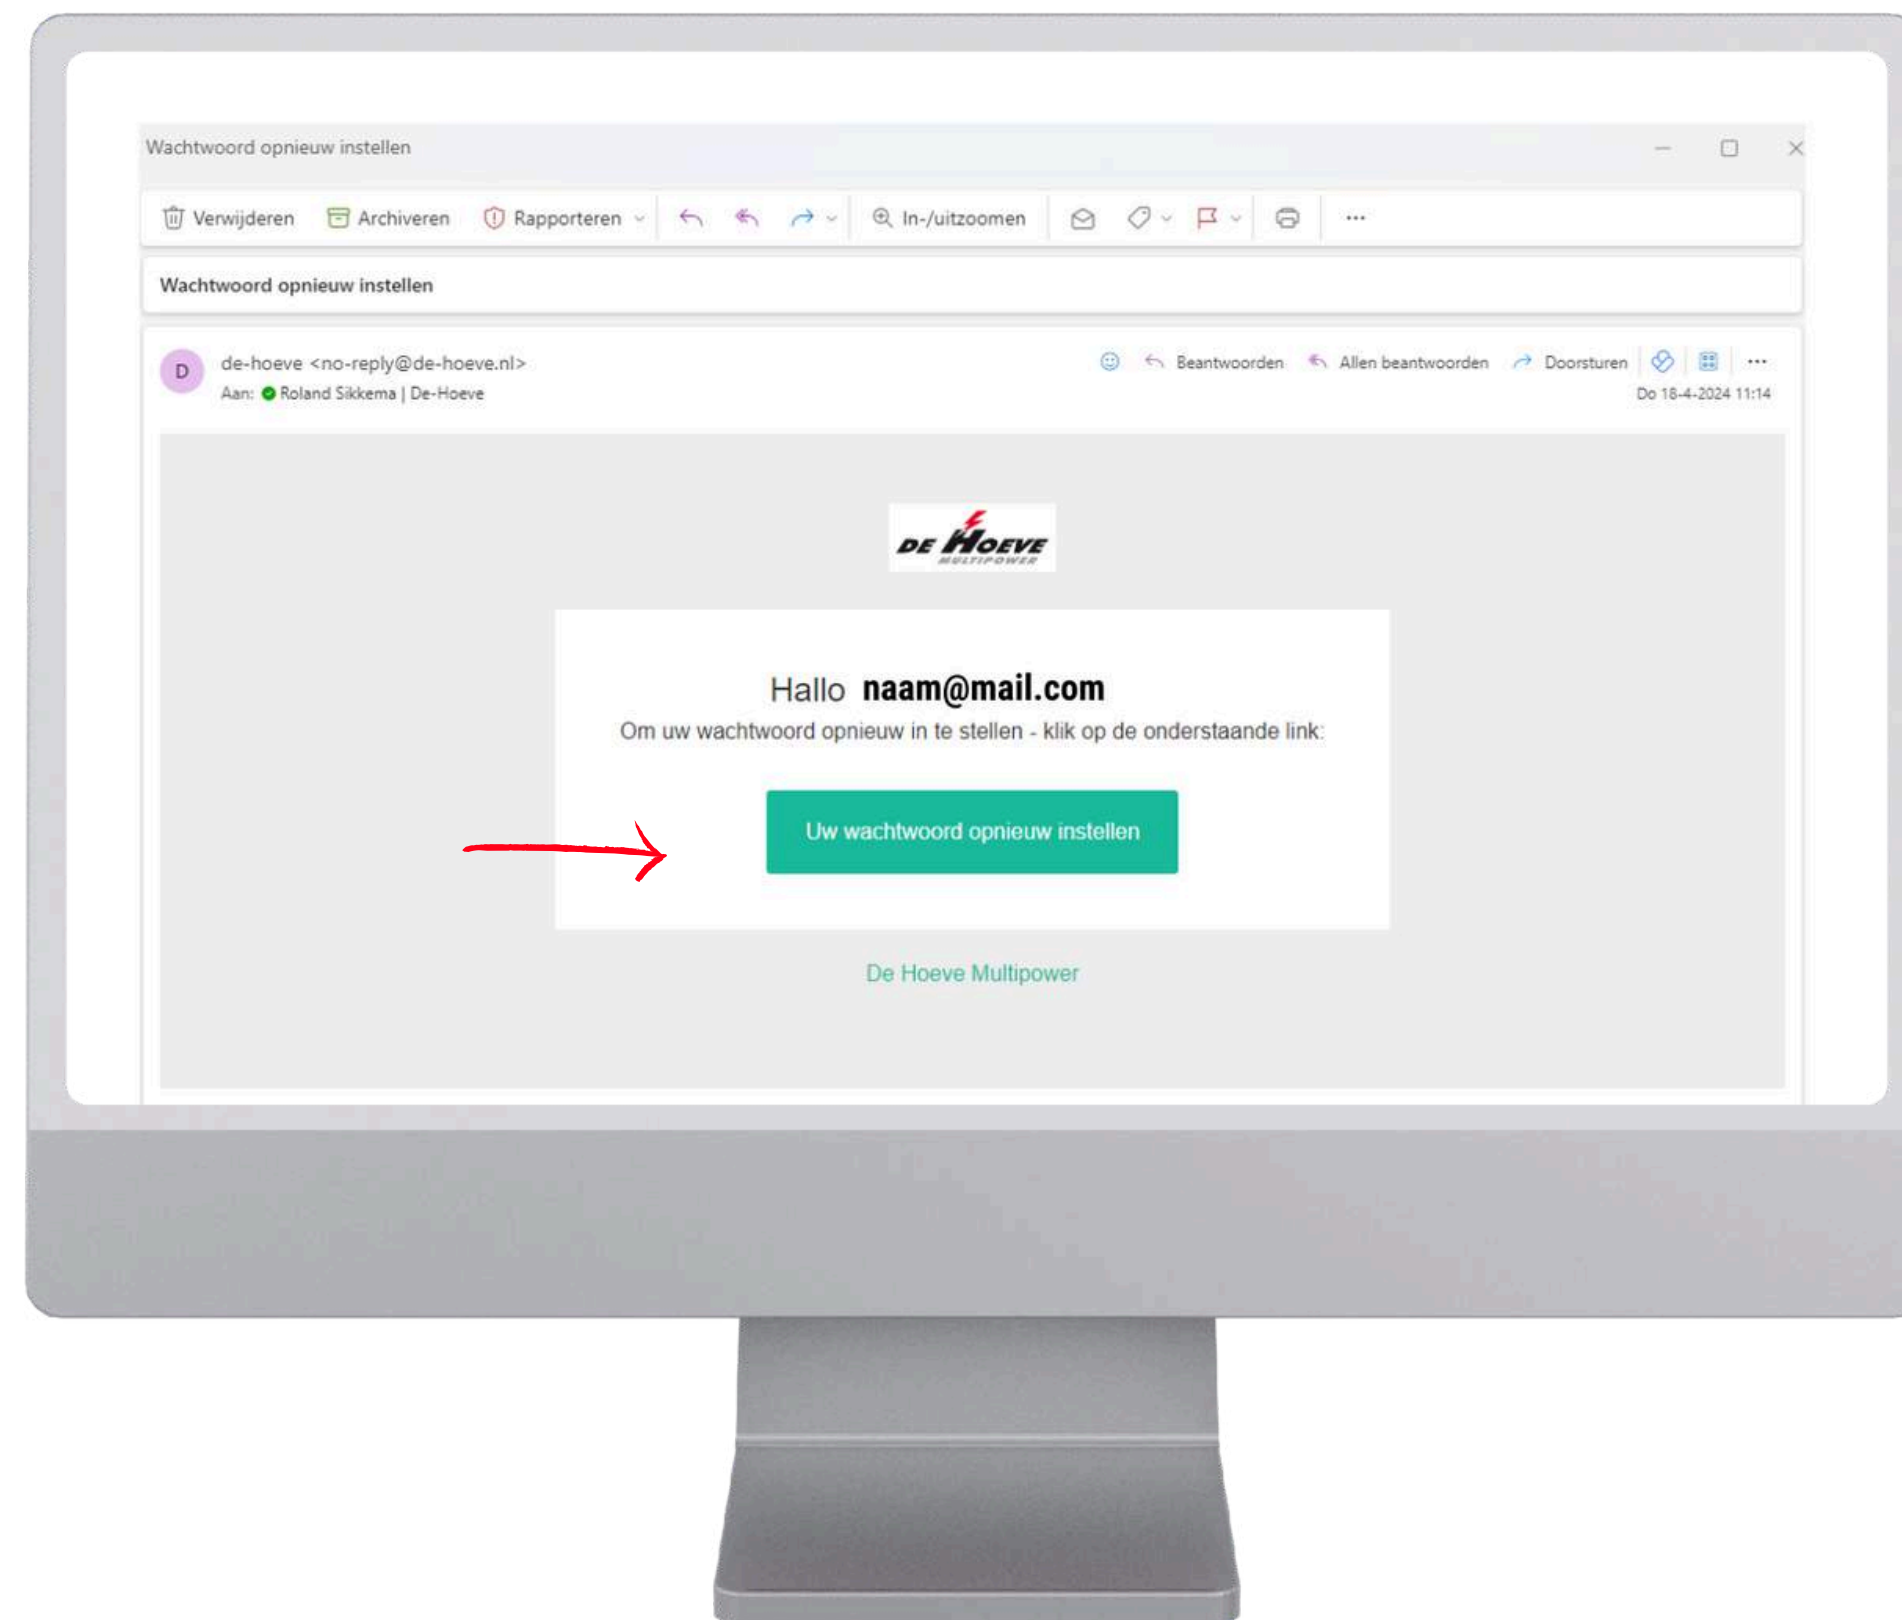

1ste keer inloggen

- Inloggen rechtsboven op <https://optimabatteries.nl/>
- Kiezen Nederland of België/Luxemburg
- Gebruikersnaam (e-mail, voor portaal bestellingen)
- Wachtwoord vergeten aanklikken
- E-mail invullen en reset klikken
- Succes balk --> ga naar uw mail (check ook uw spam)
- Klik op uw wachtwoord opnieuw instellen