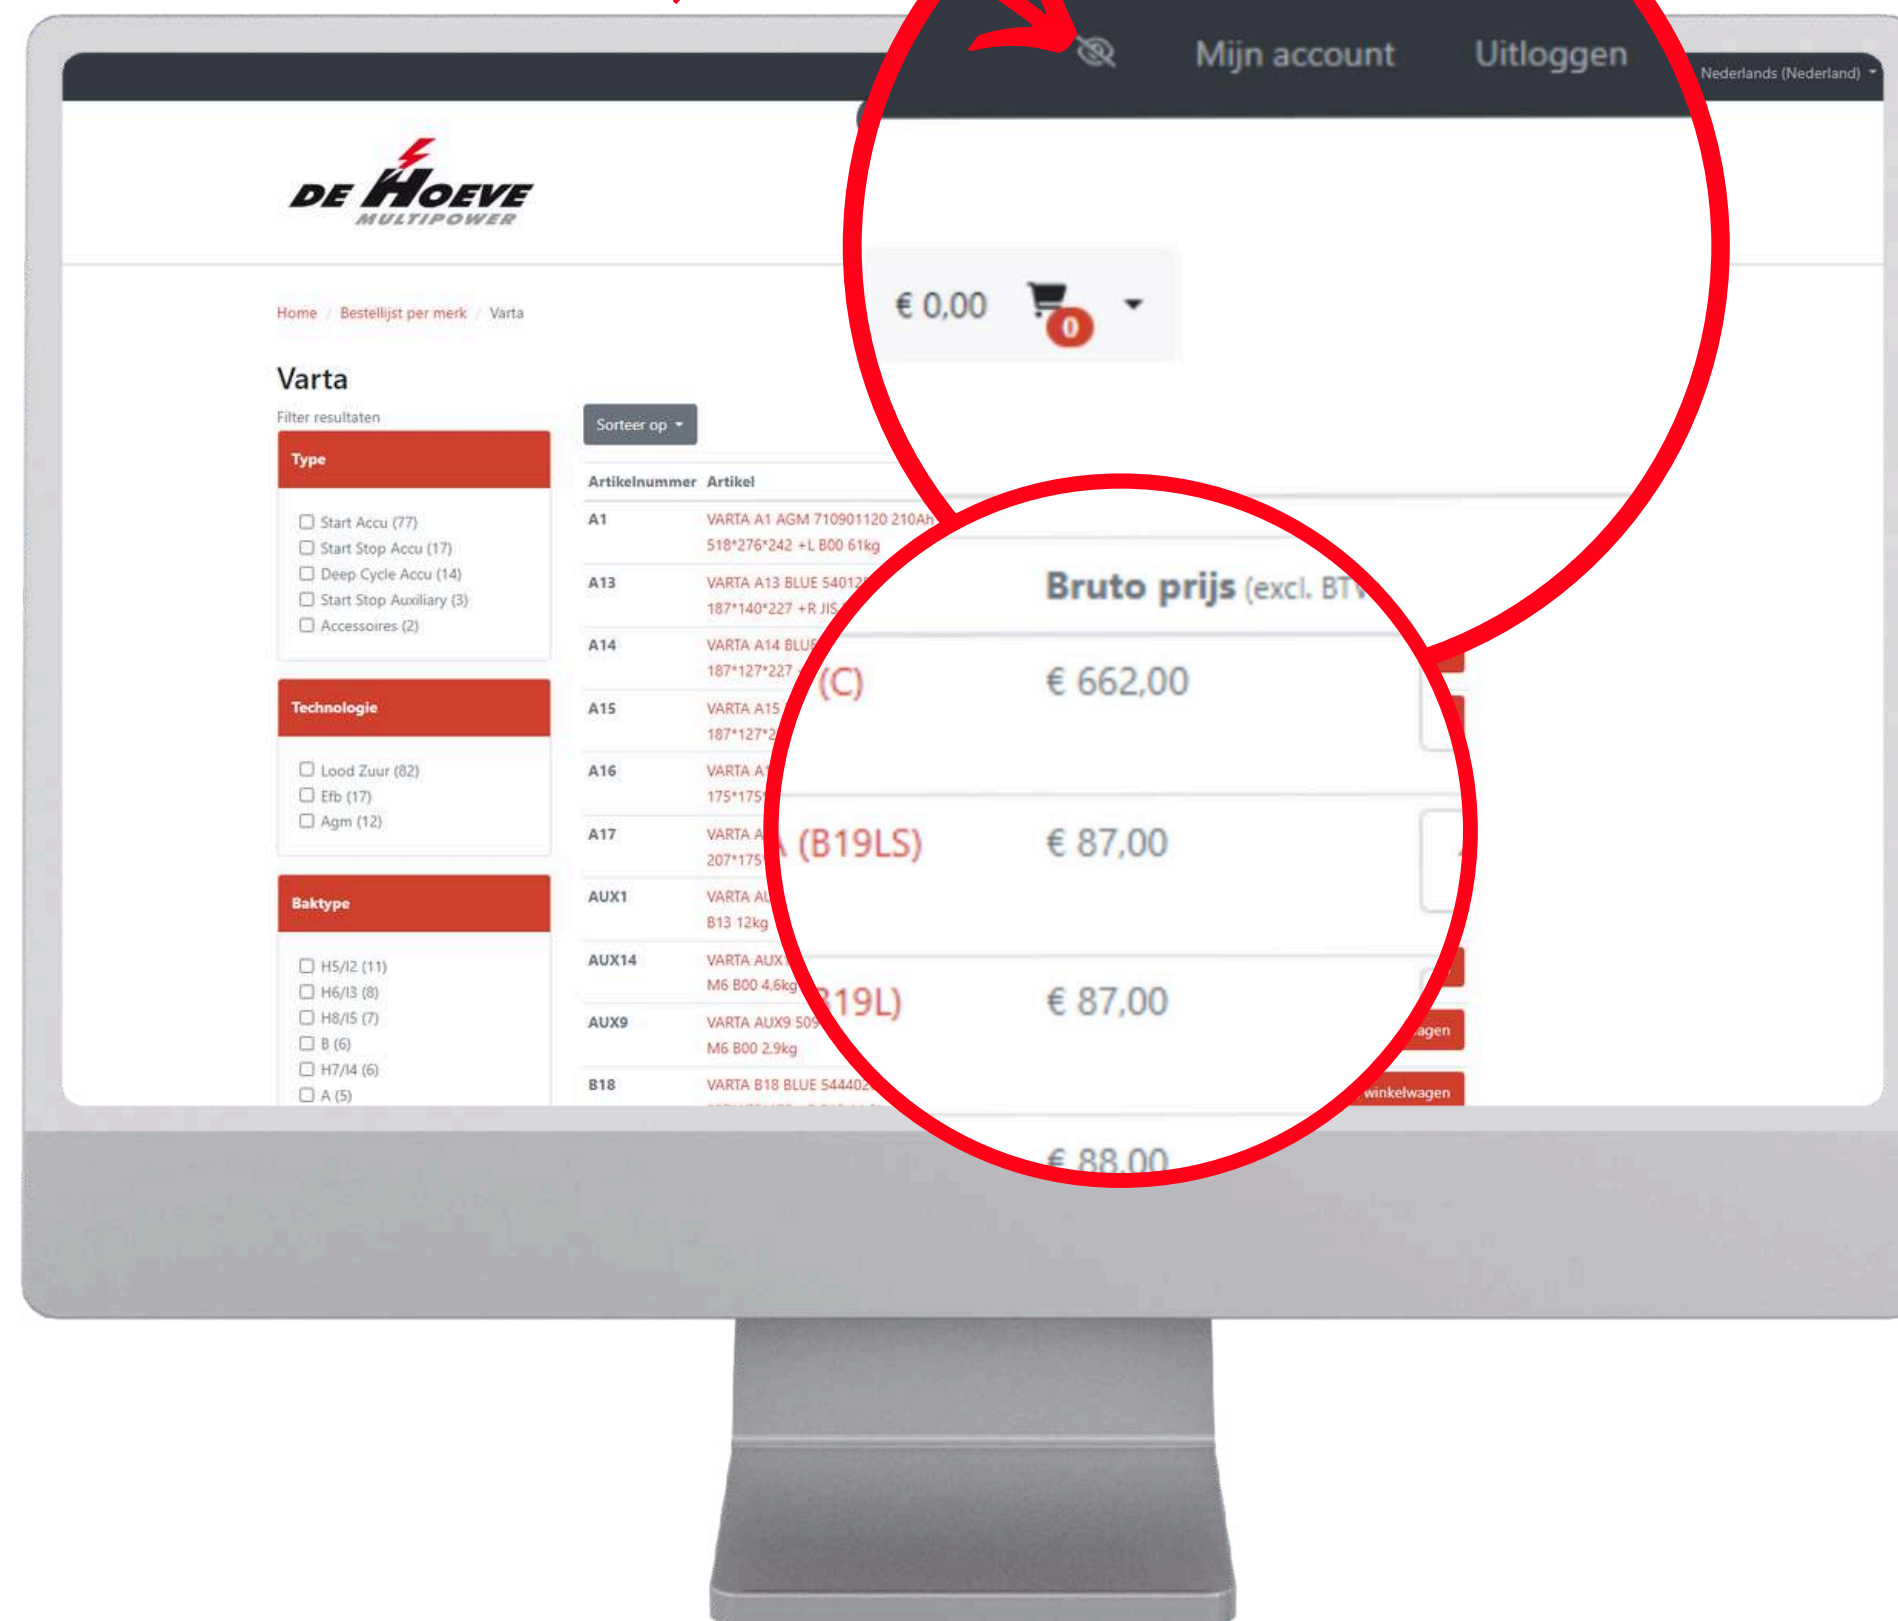

Zoeken per artikelgroepen en merken

- Klik op artikelgroepen en merken
- Selecteer gewenste artikel groep
- Filter nog verder of selecteer gewenst product

Bruto/netto prijzen

- Standaard staan Bruto/netto zichtbaar
 - Netto prijzen zijn uw prijzen
 - Bruto prijzen zijn zonder uw korting
 - Handig voor als uw klant meekijkt

Bruto/netto prijzen

- Standaard staan Bruto/netto zichtbaar
- Oogje open is zichtbaar

Bruto/netto prijzen

- Standaard staan Bruto/netto zichtbaar
- Oogje open is bruto en netto zichtbaar
- Oogje dicht is alleen bruto voor als uw klant meekijkt