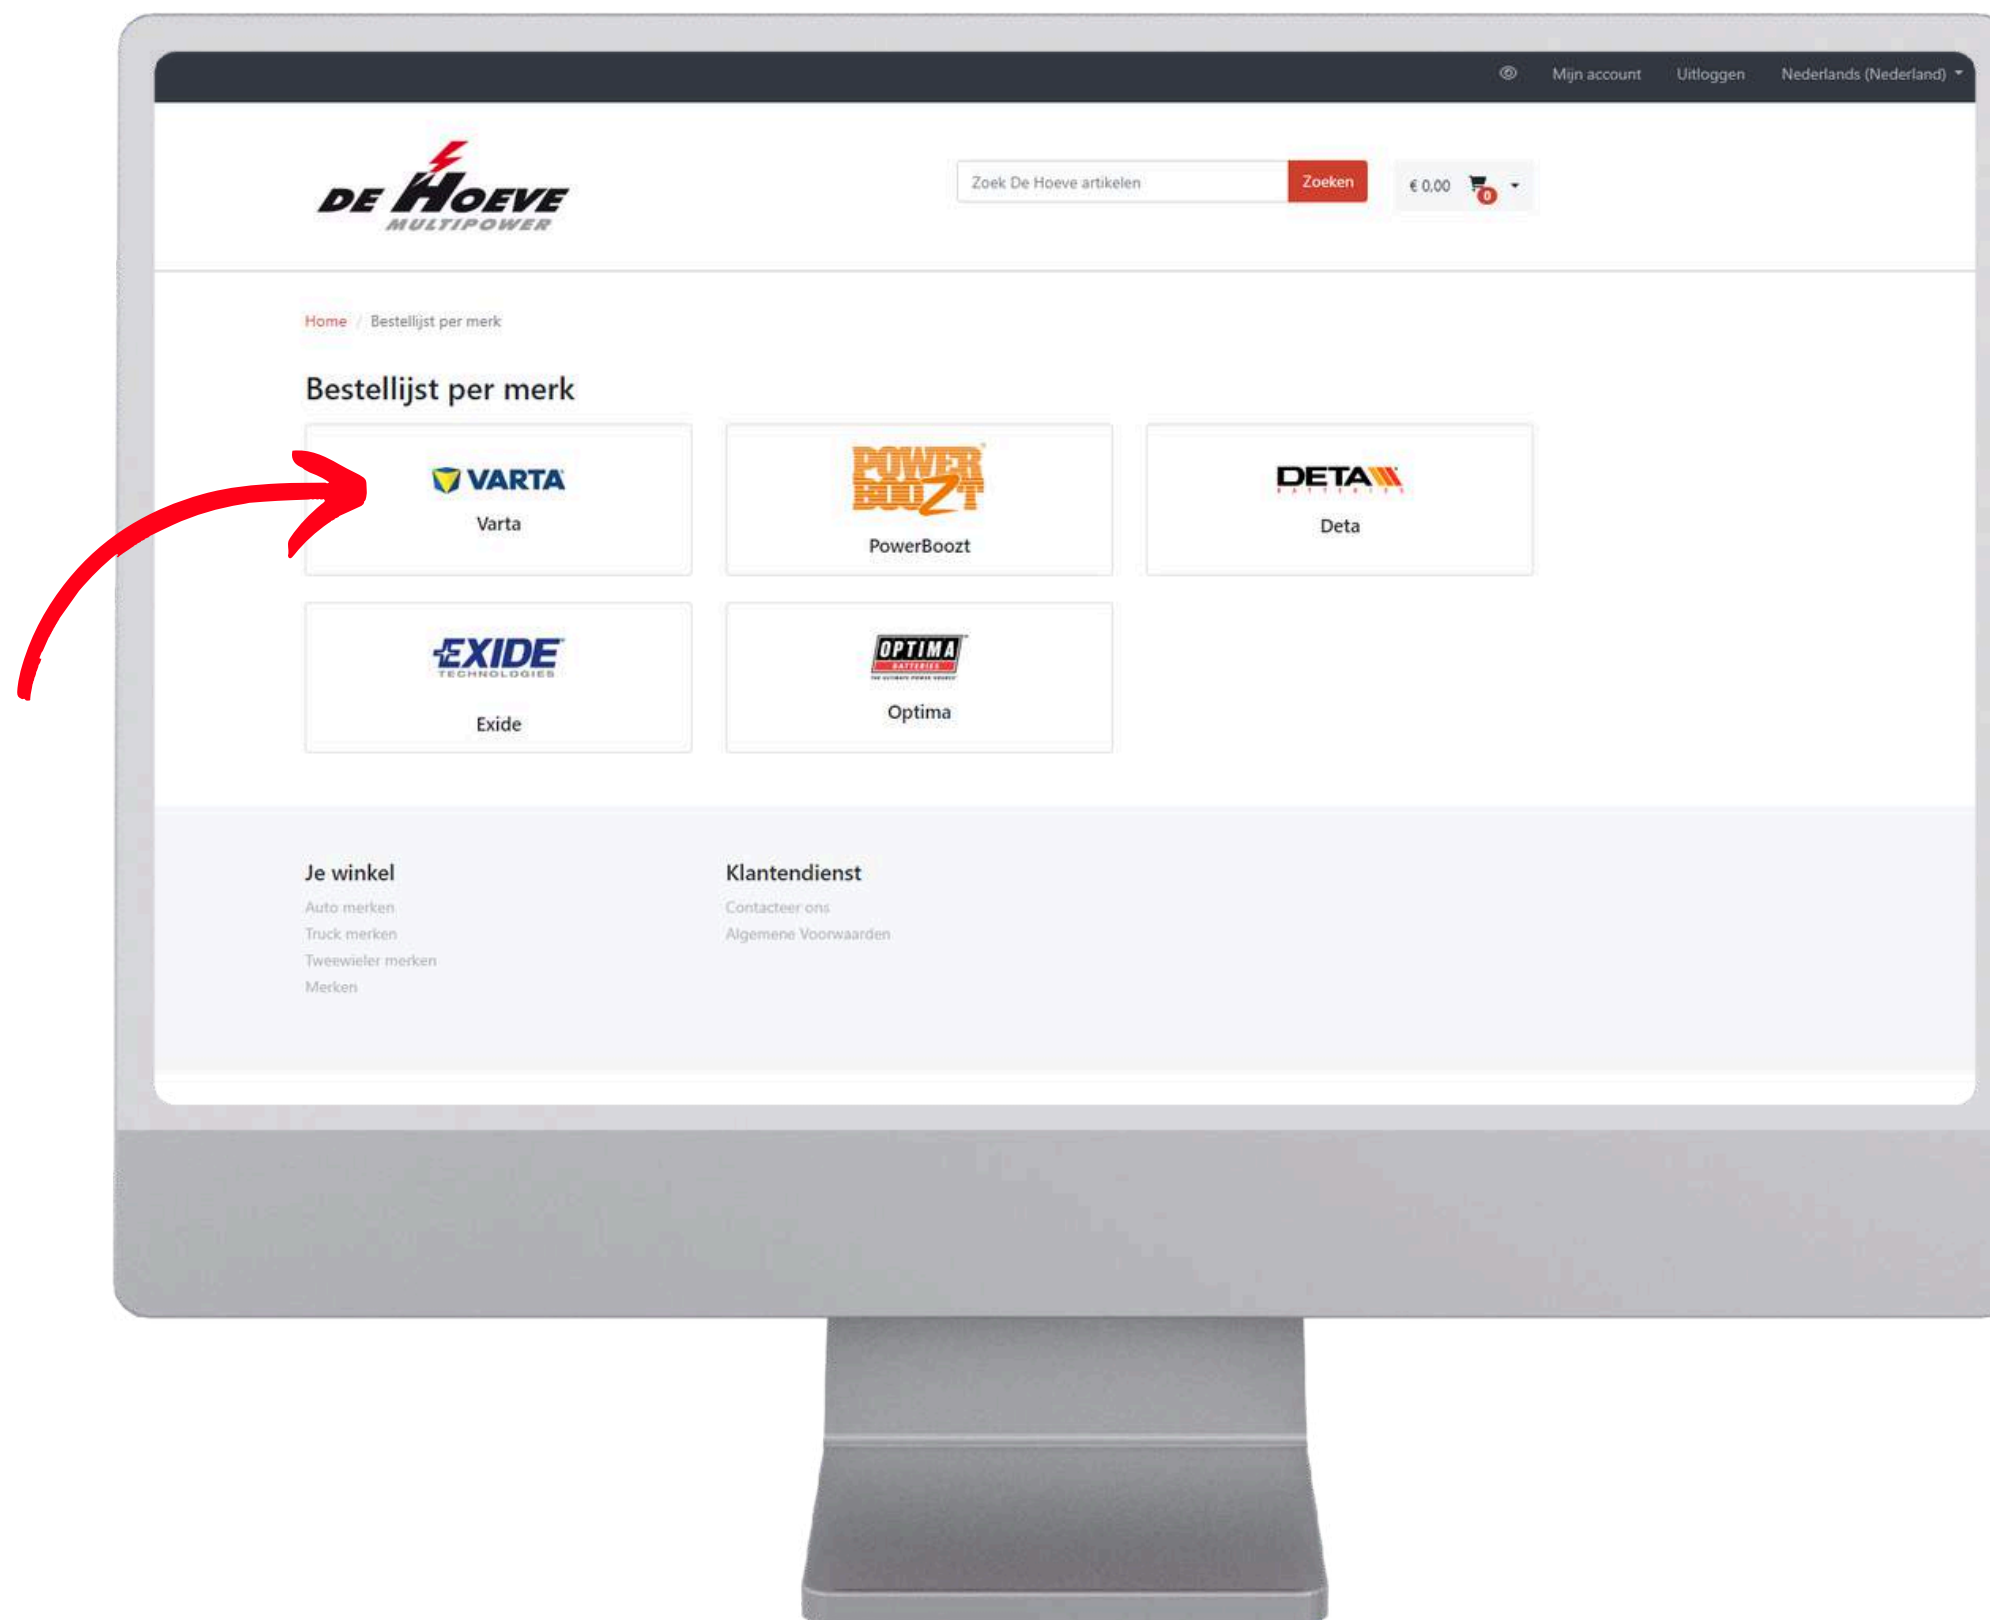

Bestellijst per merk

- Naar bestellijst per merk
- Kies merk