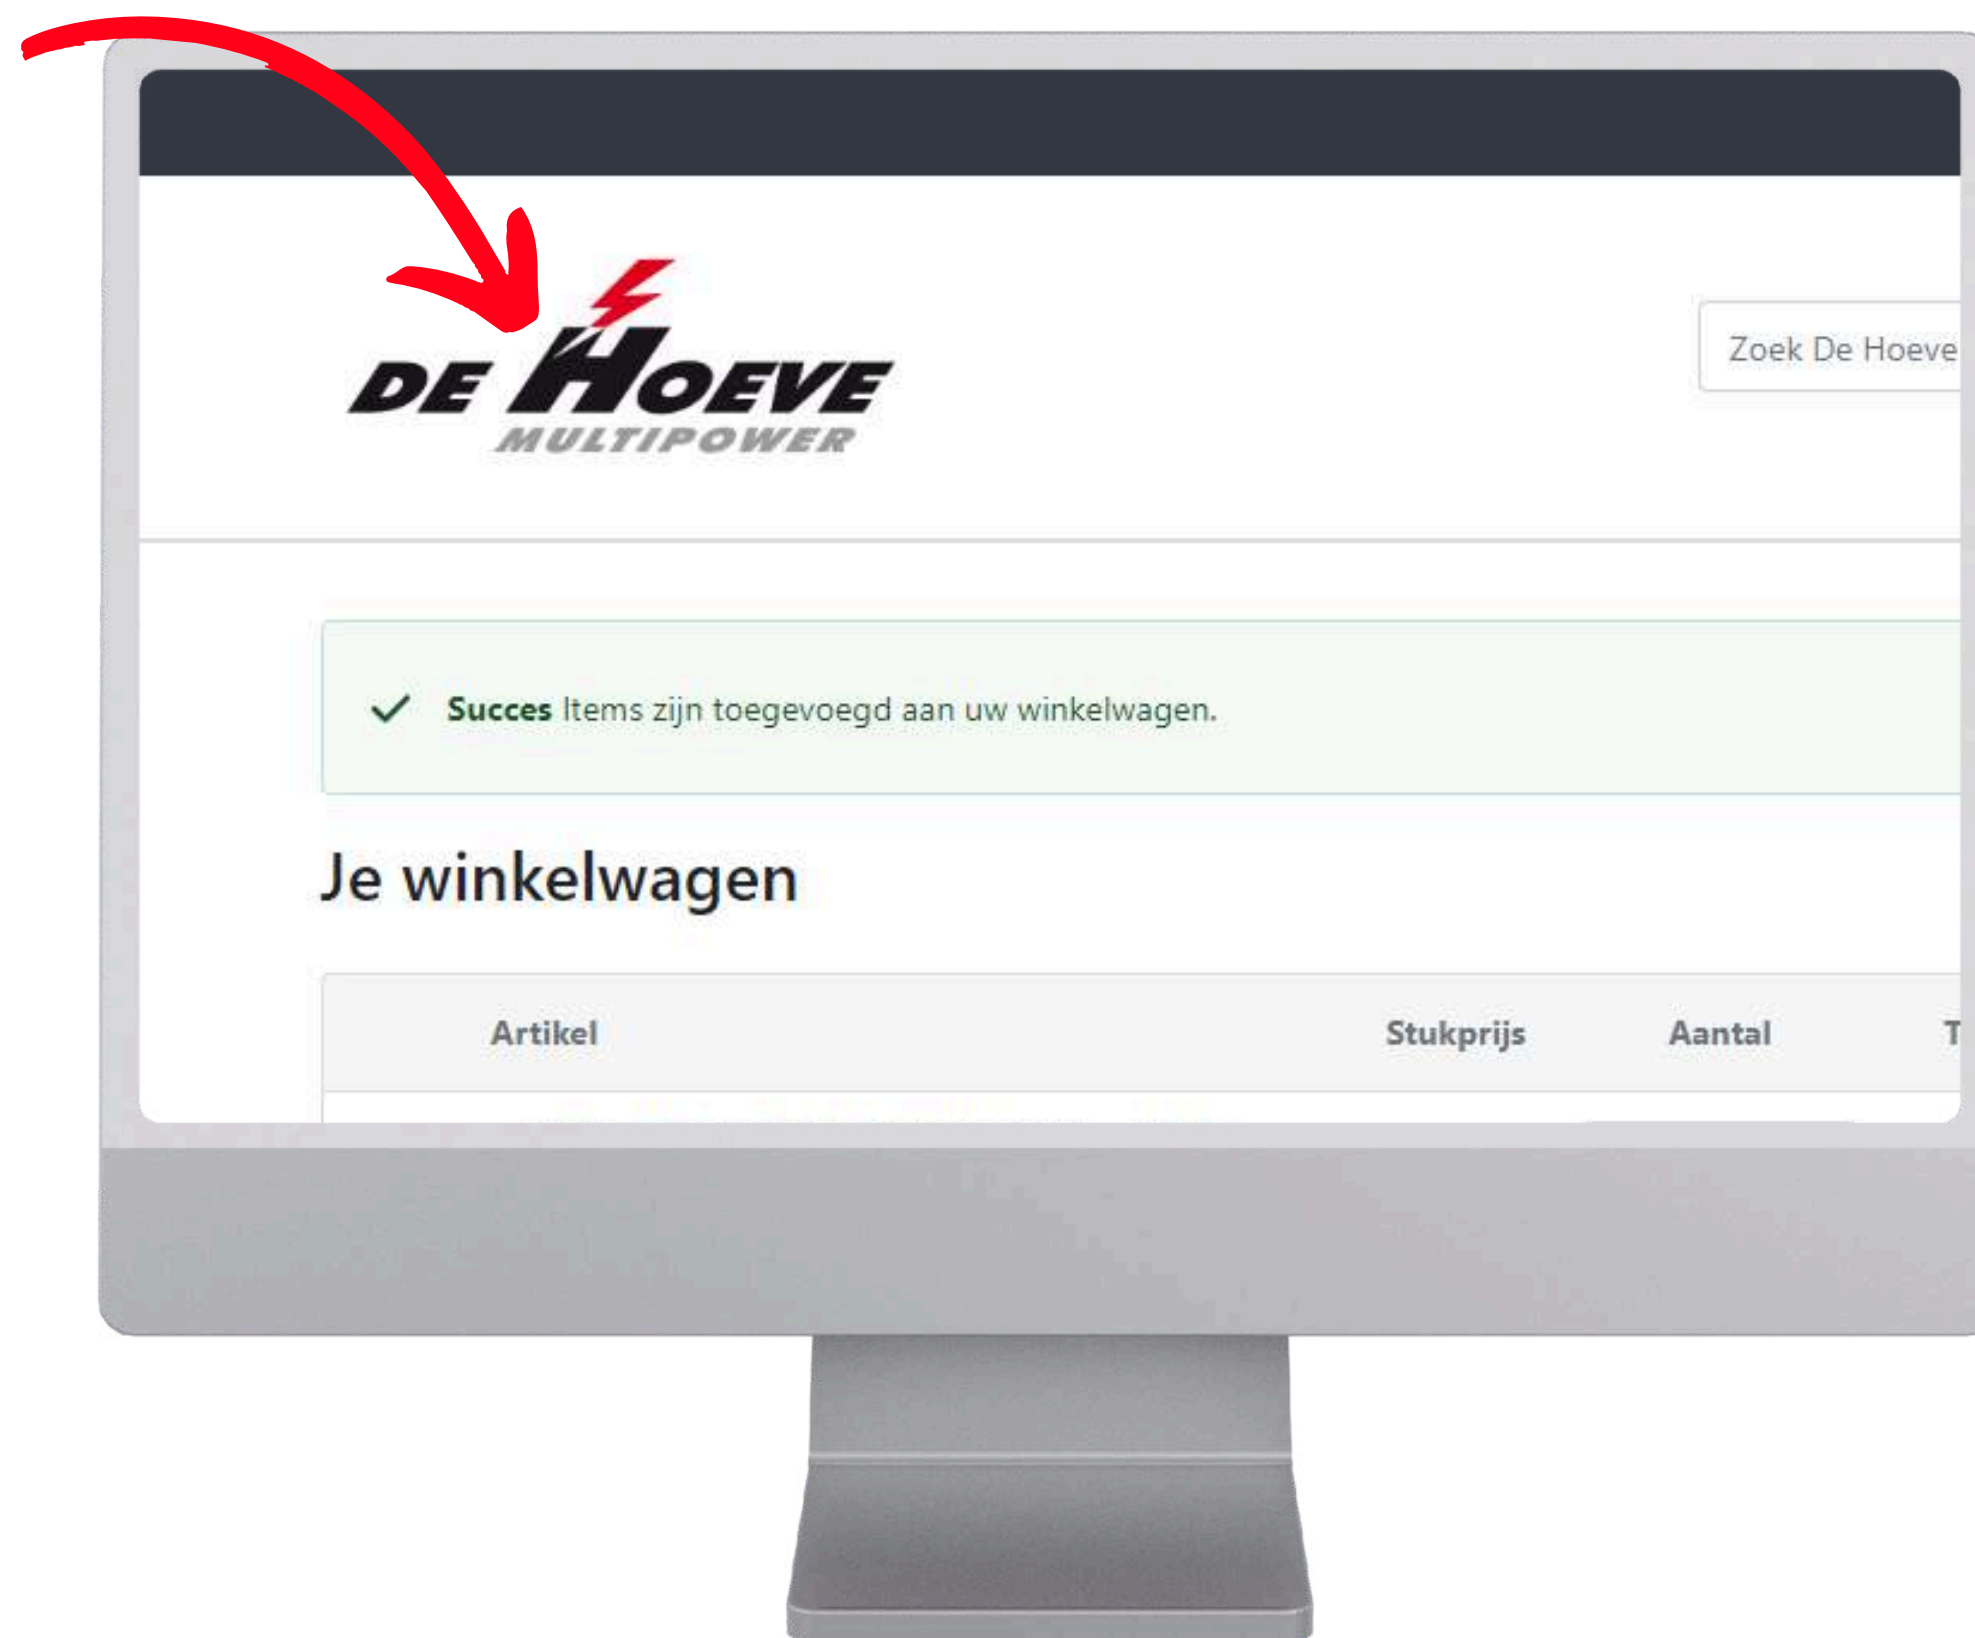

Opnieuw bestellen 2

- Naar mijn account
- Naar bestelgeschiedenis
- Selecteer toon
- Onder factuur staat opnieuw bestellen
- Succes balk
- Prijs is geactualiseerd
- Let op de aantallen !!!
- Verder winkelen via de Hoeve logo