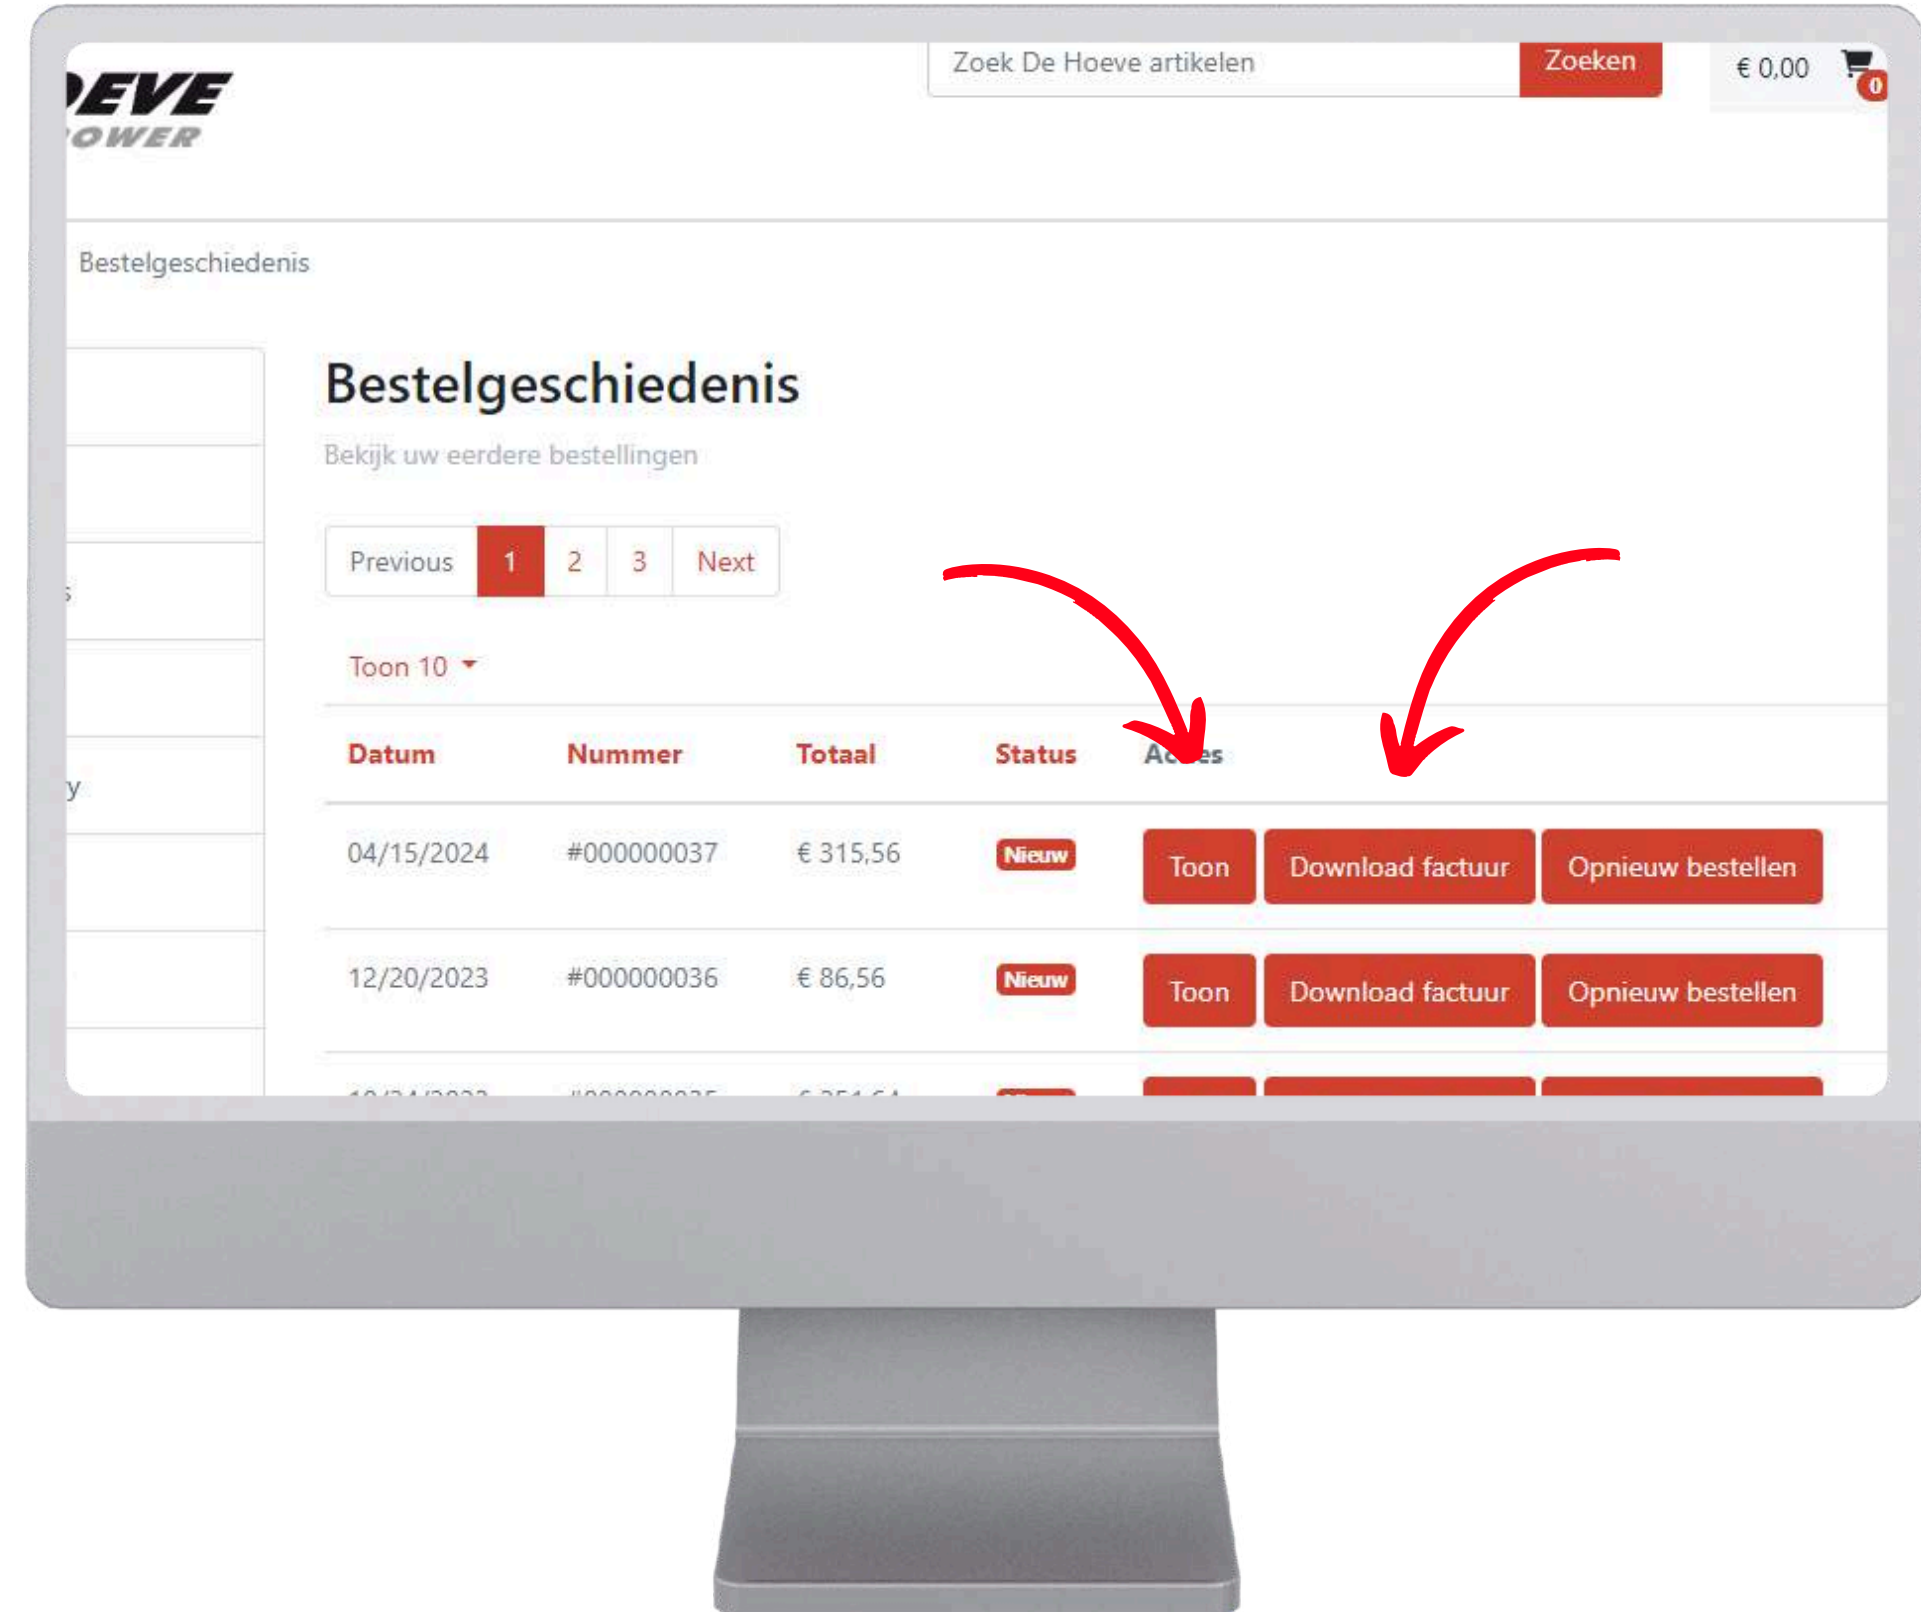

Bruto/netto prijzen

- Standaard staan Bruto/netto zichtbaar
- Oogje open is zichtbaar

Bruto/netto prijzen

- Standaard staan Bruto/netto zichtbaar
- Oogje open is bruto en netto zichtbaar
- Oogje dicht is alleen bruto voor als uw klant meekijkt

Factuur bekijken

- Naar mijn account

Factuur bekijken

- Naar mijn account
- Naar bestelgeschiedenis

Factuur bekijken

- Naar mijn account
- Naar bestelgeschiedenis
- Toon of download de gewenste factuur

Factuur bekijken